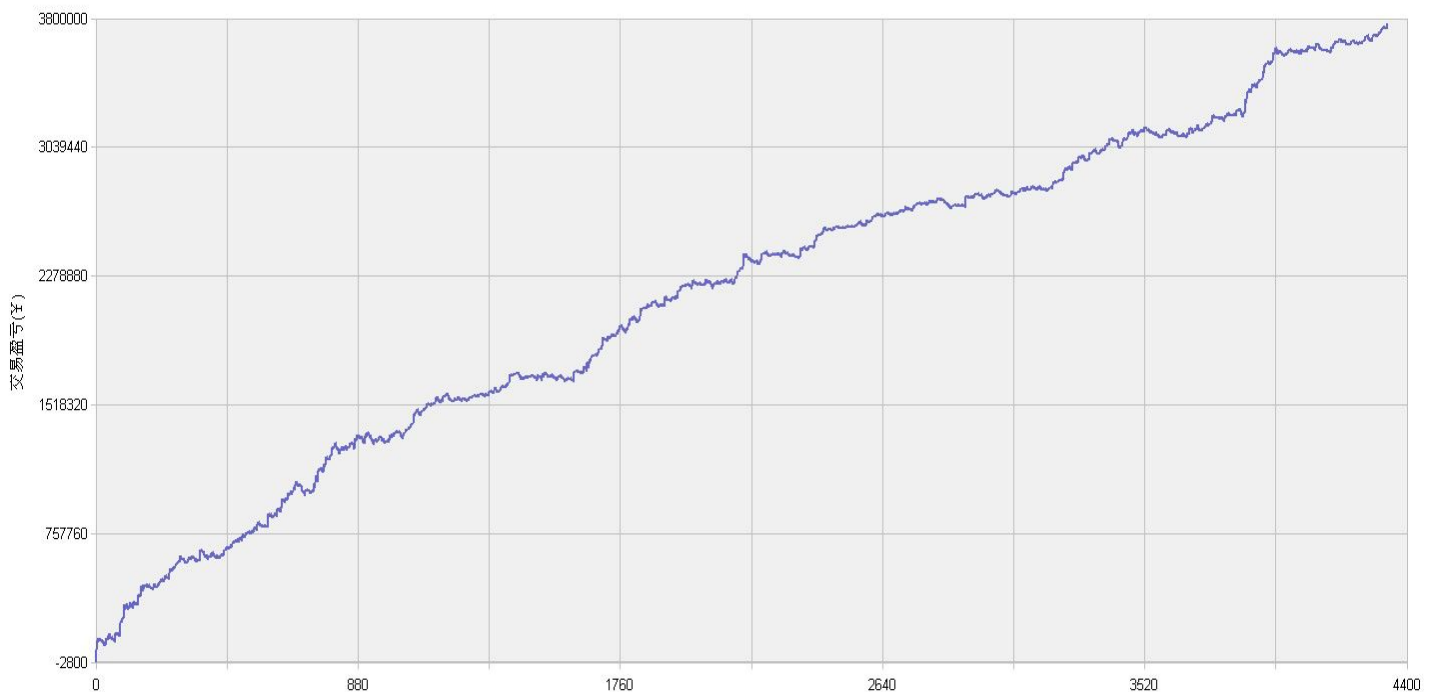

153号新纪元期货大厦

模型名称: 北斗系列 “天璇” “天权” 股指程序化策略  
模型分类: 3分钟周期隔夜 5分钟周期隔夜  
目前版本: v3.0

### 历史测试效果 (交易开拓者):

初始资金: 100万 仓位: 固定开仓 两个策略各一手  
测试时间: 2010/4/16-2013/10/14 手续费标准: 万分之1 滑点: 0.2点  
期末权益: 4437888.8 交易次数: 4063 次  
胜率: 48.98% 平均盈利/平均亏损: 5413/3394  
盈亏比: 1.59 最大回撤: 3.2%

初始资金 100 万, 起始日期: 2010年4月16日 截止 2013年10月15日, 总盈利: 3735215.8  
总权益: 4735215.8元。

### 模型历史收益率曲线

交易盈亏曲线图

一 今日模型交易情况:

交易信号图:

三分钟策略

五分钟策略