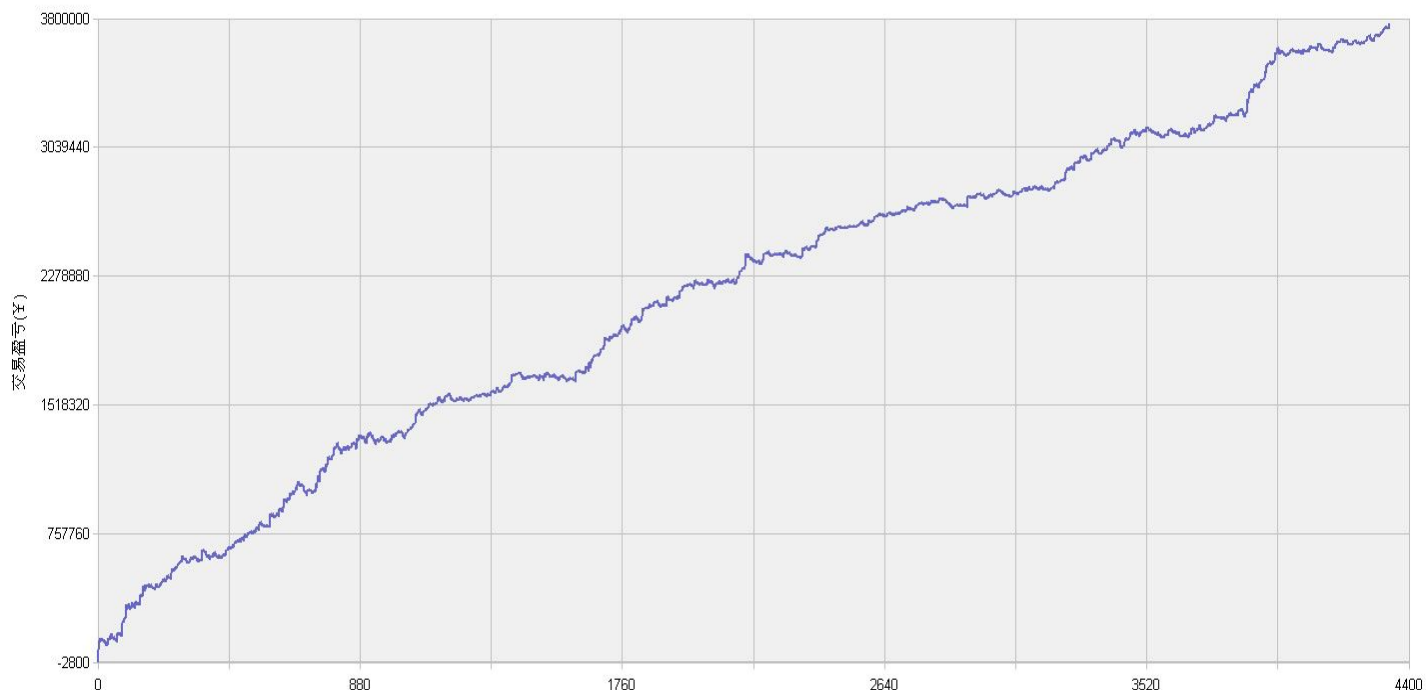

新纪元期指北斗系列程序化交易日报 2014年06月23日

模型品种：北斗系列程序化策略组合

“天璇” V3.0股指3分钟周期隔夜

“天权” V3.0股指5分钟周期日内

说明：

“北斗”程序化交易系列模型，取义于市场趋势波动所闪现出来的交易机会，在每日开盘瞬间或者日内趋势呈现时立即给出当日交易点位。适用于国内金融、商品期货交易，使用1分钟，3分钟，5分钟，15分钟，30分钟交易周期，本系统采取平仓反手交易和短时无仓并存的交易方式，适用于具有一定资金规模的中短线交易者。

153号新纪元期货大厦

模型名称: 北斗系列 “天璇” “天权” 股指程序化策略
模型分类: 3分钟周期隔夜 5分钟周期隔夜
目前版本: v3.0

历史测试效果 (交易开拓者):

初始资金: 100万 仓位: 固定开仓 两个策略各一手
测试时间: 2010/4/16-2013/10/14 手续费标准: 万分之1 滑点: 0.2点
期末权益: 4437888.8 交易次数: 4063 次
胜率: 48.98% 平均盈利/平均亏损: 5413/3394
盈亏比: 1.59 最大回撤: 3.2%

初始资金 100 万, 起始日期: 2010年4月16日 截止 2013年10月15日, 总盈利: 3735215.8
总权益: 4735215.8元。

模型历史收益率曲线

交易盈亏曲线图

一 今日模型交易情况:

交易信号图:

三分钟策略

五分钟策略

二 今日成交情况: