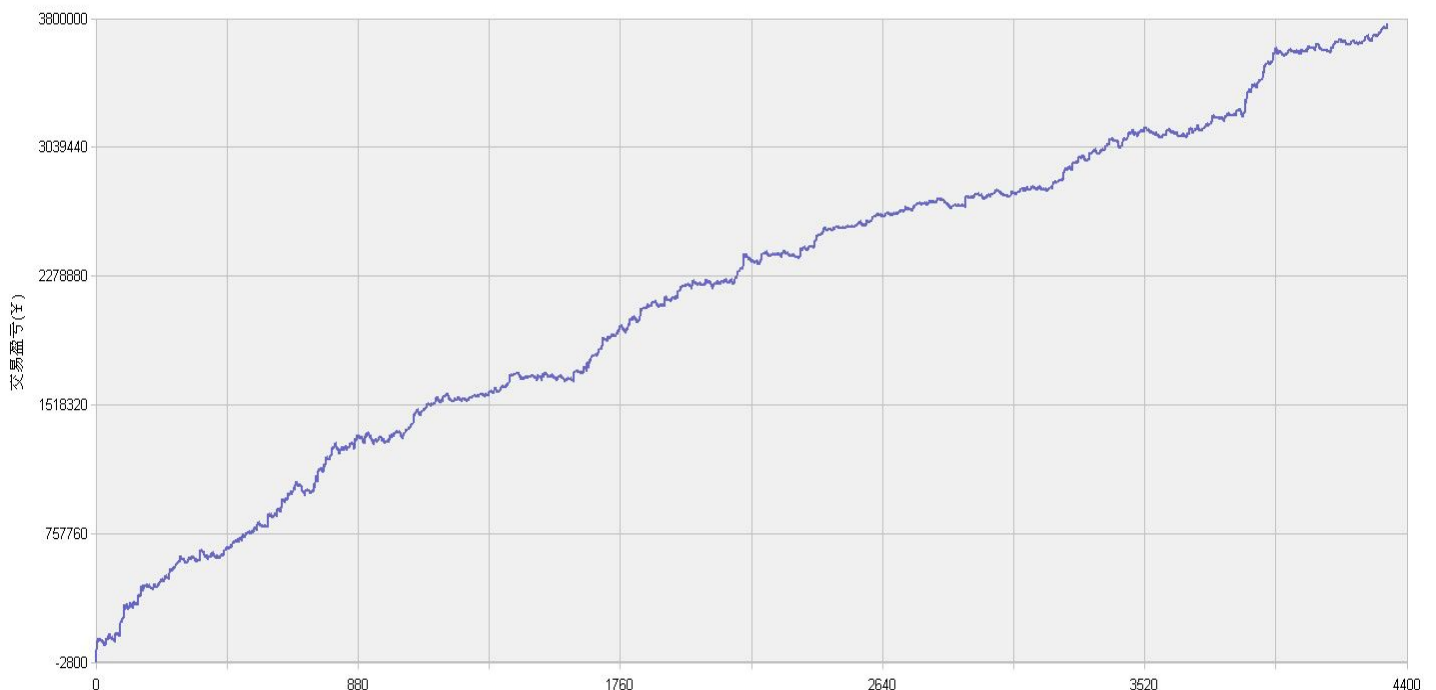

新纪元期指北斗系列程序化交易日报 2014年06月27日

模型品种：北斗系列程序化策略组合

“天璇” V3.0股指3分钟周期隔夜

“天权” V3.0股指5分钟周期日内

说明：

“北斗”程序化交易系列模型，取义于市场趋势波动所闪现出来的交易机会，在每日开盘瞬间或者日内趋势呈现时立即给出当日交易点位。适用于国内金融、商品期货交易，使用1分钟，3分钟，5分钟，15分钟，30分钟交易周期，本系统采取平仓反手交易和短时无仓并存的交易方式，适用于具有一定资金规模的中短线交易者。

153号新纪元期货大厦

模型名称: 北斗系列 “天璇” “天权” 股指程序化策略
模型分类: 3分钟周期隔夜 5分钟周期隔夜
目前版本: v3.0

历史测试效果 (交易开拓者):

初始资金: 100万 仓位: 固定开仓 两个策略各一手
测试时间: 2010/4/16-2013/10/14 手续费标准: 万分之1 滑点: 0.2点
期末权益: 4437888.8 交易次数: 4063 次
胜率: 48.98% 平均盈利/平均亏损: 5413/3394
盈亏比: 1.59 最大回撤: 3.2%

初始资金 100 万, 起始日期: 2010年4月16日 截止 2013年10月15日, 总盈利: 3735215.8
总权益: 4735215.8元。

模型历史收益率曲线

交易盈亏曲线图

一 今日模型交易情况:

交易信号图:

三分钟策略

五分钟策略

二 今日成交情况: