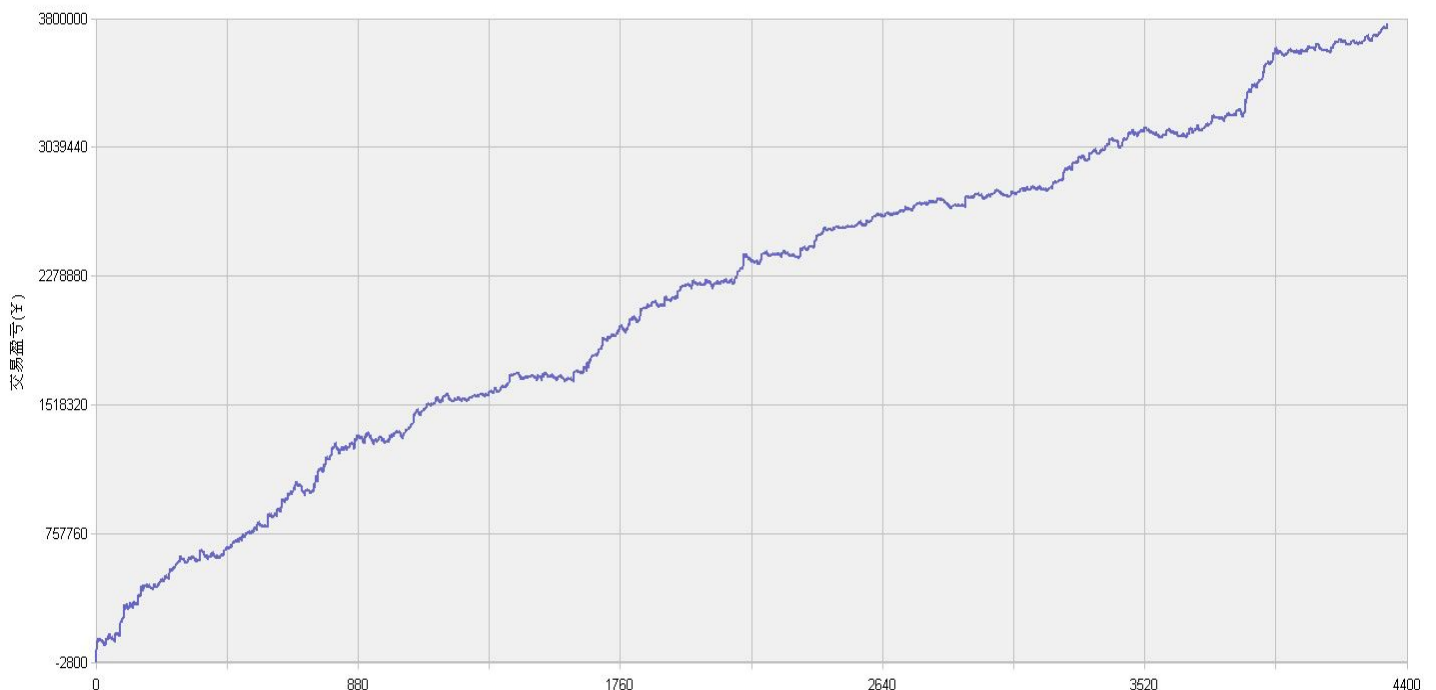

新纪元期指北斗系列程序化交易日报 2014年06月26日

模型品种：北斗系列程序化策略组合

“天璇” V3.0股指3分钟周期隔夜

“天权” V3.0股指5分钟周期日内

说明：

“北斗”程序化交易系列模型，取义于市场趋势波动所闪现出来的交易机会，在每日开盘瞬间或者日内趋势呈现时立即给出当日交易点位。适用于国内金融、商品期货交易，使用1分钟，3分钟，5分钟，15分钟，30分钟交易周期，本系统采取平仓反手交易和短时无仓并存的交易方式，适用于具有一定资金规模的中短线交易者。

153号新纪元期货大厦

模型名称: 北斗系列 “天璇” “天权” 股指程序化策略
模型分类: 3分钟周期隔夜 5分钟周期隔夜
目前版本: v3.0

历史测试效果 (交易开拓者):

初始资金: 100万 仓位: 固定开仓 两个策略各一手
测试时间: 2010/4/16-2013/10/14 手续费标准: 万分之1 滑点: 0.2点
期末权益: 4437888.8 交易次数: 4063 次
胜率: 48.98% 平均盈利/平均亏损: 5413/3394
盈亏比: 1.59 最大回撤: 3.2%

初始资金 100 万, 起始日期: 2010年4月16日 截止 2013年10月15日, 总盈利: 3735215.8
总权益: 4735215.8元。

模型历史收益率曲线

交易盈亏曲线图

一 今日模型交易情况:

交易信号图:

三分钟策略

五分钟策略

二 今日成交情况: