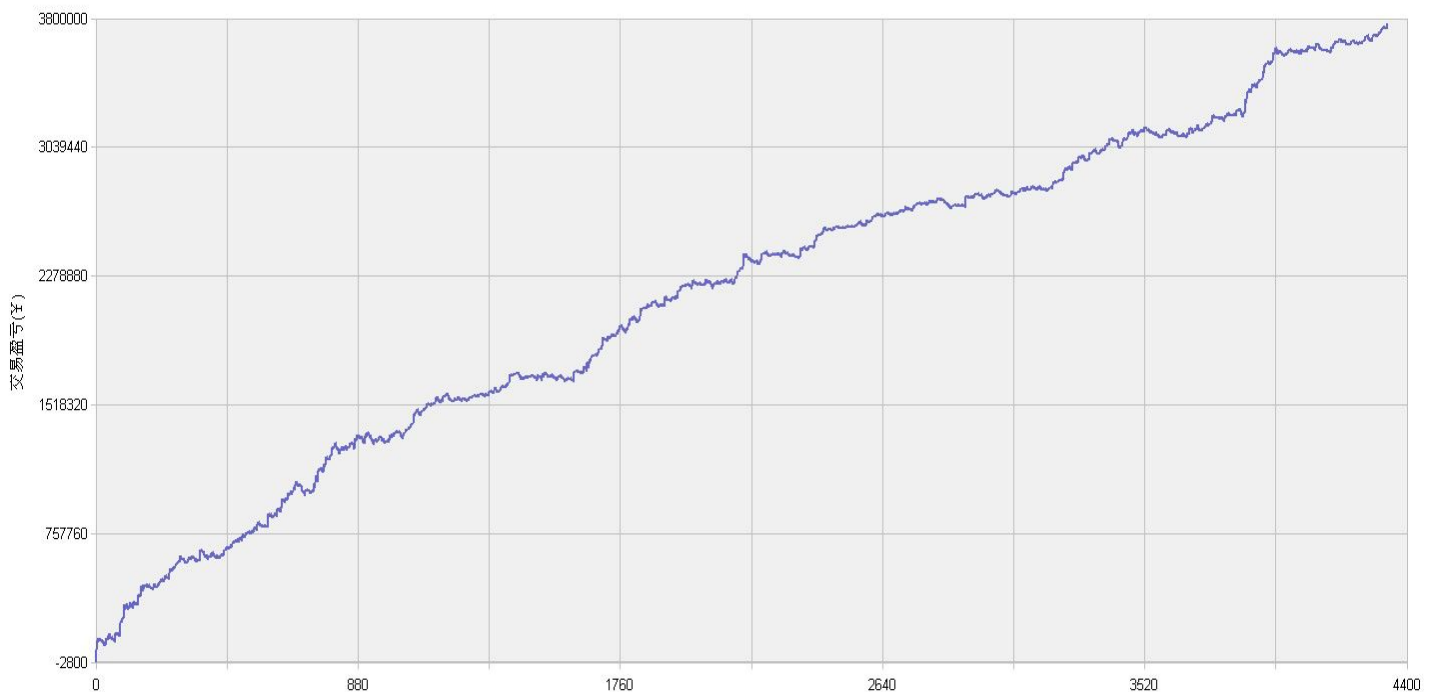

新纪元期指北斗系列程序化交易日报 2014年07月01日

模型品种：北斗系列程序化策略组合

“天璇” V3.0股指3分钟周期隔夜

“天权” V3.0股指5分钟周期日内

说明：

“北斗”程序化交易系列模型，取义于市场趋势波动所闪现出来的交易机会，在每日开盘瞬间或者日内趋势呈现时立即给出当日交易点位。适用于国内金融、商品期货交易，使用1分钟，3分钟，5分钟，15分钟，30分钟交易周期，本系统采取平仓反手交易和短时无仓并存的交易方式，适用于具有一定资金规模的中短线交易者。

153号新纪元期货大厦

模型名称: 北斗系列 “天璇” “天权” 股指程序化策略
模型分类: 3分钟周期隔夜 5分钟周期隔夜
目前版本: v3.0

历史测试效果 (交易开拓者):

初始资金: 100万 仓位: 固定开仓 两个策略各一手
测试时间: 2010/4/16-2013/10/14 手续费标准: 万分之1 滑点: 0.2点
期末权益: 4437888.8 交易次数: 4063 次
胜率: 48.98% 平均盈利/平均亏损: 5413/3394
盈亏比: 1.59 最大回撤: 3.2%

初始资金 100 万, 起始日期: 2010年4月16日 截止 2013年10月15日, 总盈利: 3735215.8
总权益: 4735215.8元。

模型历史收益率曲线

交易盈亏曲线图

一 今日模型交易情况:

交易信号图:

三分钟策略

五分钟策略

二 今日成交情况: