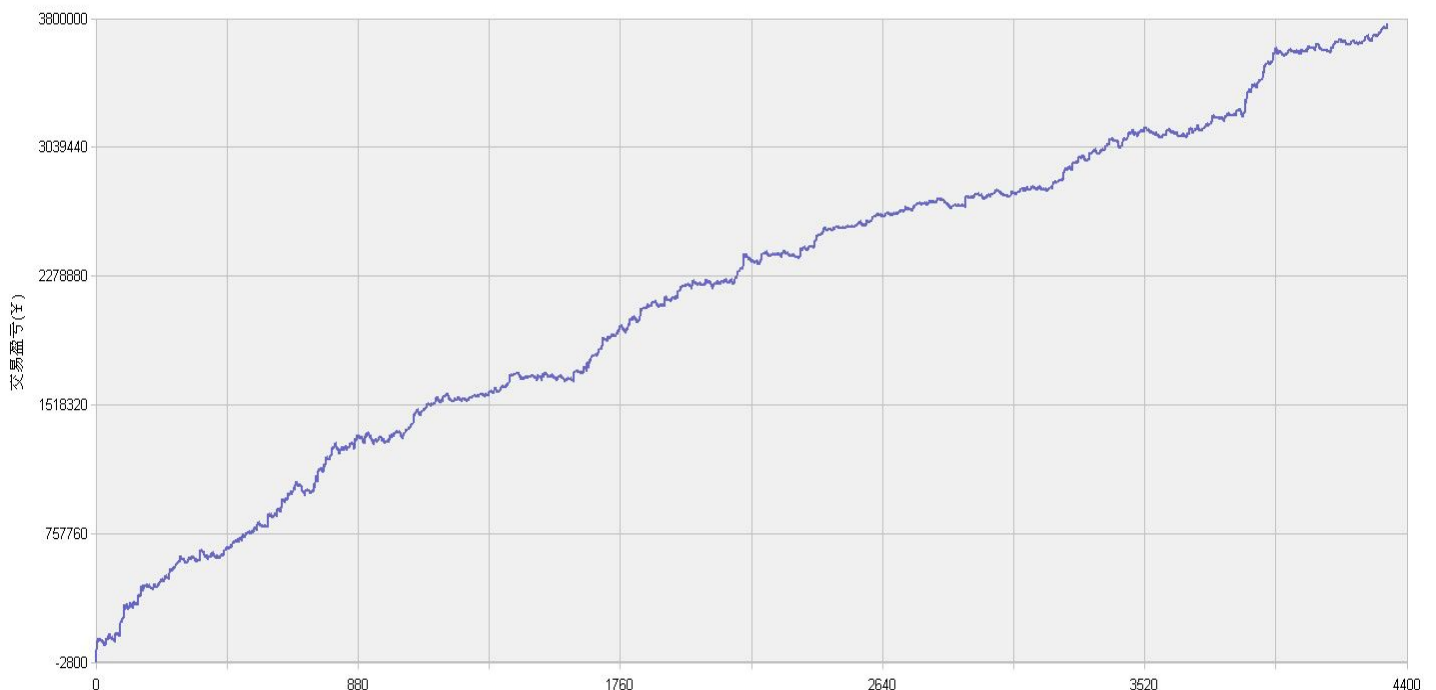

新纪元期指北斗系列程序化交易日报 2014年07月24日

模型品种：北斗系列程序化策略组合

“天璇” V3.0股指3分钟周期隔夜

“天权” V3.0股指5分钟周期日内

说明：

“北斗”程序化交易系列模型，取义于市场趋势波动所闪现出来的交易机会，在每日开盘瞬间或者日内趋势呈现时立即给出当日交易点位。适用于国内金融、商品期货交易，使用1分钟，3分钟，5分钟，15分钟，30分钟交易周期，本系统采取平仓反手交易和短时无仓并存的交易方式，适用于具有一定资金规模的中短线交易者。

153号新纪元期货大厦

模型名称: 北斗系列 “天璇” “天权” 股指程序化策略
模型分类: 3分钟周期隔夜 5分钟周期隔夜
目前版本: v3.0

历史测试效果 (交易开拓者):

初始资金: 100万 仓位: 固定开仓 两个策略各一手
测试时间: 2010/4/16-2013/10/14 手续费标准: 万分之1 滑点: 0.2点
期末权益: 4437888.8 交易次数: 4063 次
胜率: 48.98% 平均盈利/平均亏损: 5413/3394
盈亏比: 1.59 最大回撤: 3.2%

初始资金 100 万, 起始日期: 2010年4月16日 截止 2013年10月15日, 总盈利: 3735215.8
总权益: 4735215.8元。

模型历史收益率曲线

交易盈亏曲线图

一 今日模型交易情况:

交易信号图:

三分钟策略

五分钟策略

二 今日成交情况: