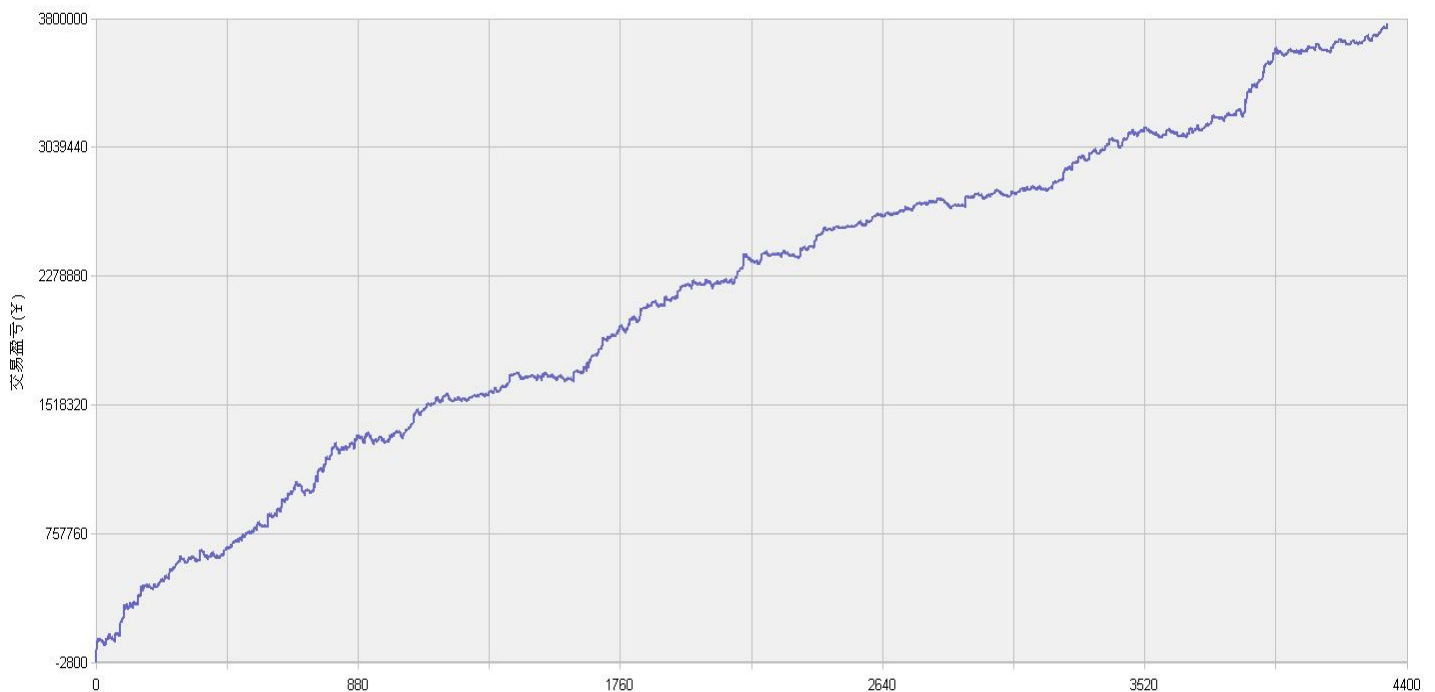

新纪元期指北斗系列程序化交易日报 2014年07月25日

模型品种：北斗系列程序化策略组合

“天璇” V3.0股指3分钟周期隔夜

“天权” V3.0股指5分钟周期日内

说明：

“北斗”程序化交易系列模型，取义于市场趋势波动所闪现出来的交易机会，在每日开盘瞬间或者日内趋势呈现时立即给出当日交易点位。适用于国内金融、商品期货交易，使用1分钟，3分钟，5分钟，15分钟，30分钟交易周期，本系统采取平仓反手交易和短时无仓并存的交易方式，适用于具有一定资金规模的中短线交易者。

153号新纪元期货大厦

模型名称: 北斗系列 “天璇” “天权” 股指程序化策略
模型分类: 3分钟周期隔夜 5分钟周期隔夜
目前版本: v3.0

历史测试效果 (交易开拓者):

初始资金: 100万仓位: 固定开仓 两个策略各一手
测试时间: 2010/4/16-2013/10/14 手续费标准: 万分之1 滑点: 0.2点
期末权益: 4437888.8 交易次数: 4063 次
胜率: 48.98% 平均盈利/平均亏损: 5413/3394
盈亏比: 1.59 最大回撤: 3.2%

初始资金 100 万, 起始日期: 2010年4月16日 截止 2013年10月15日, 总盈利: 3735215.8
总权益: 4735215.8元。

模型历史收益率曲线

交易盈亏曲线图

一 今日模型交易情况:

交易信号图:

三分钟策略

五分钟策略

二 今日成交情况: