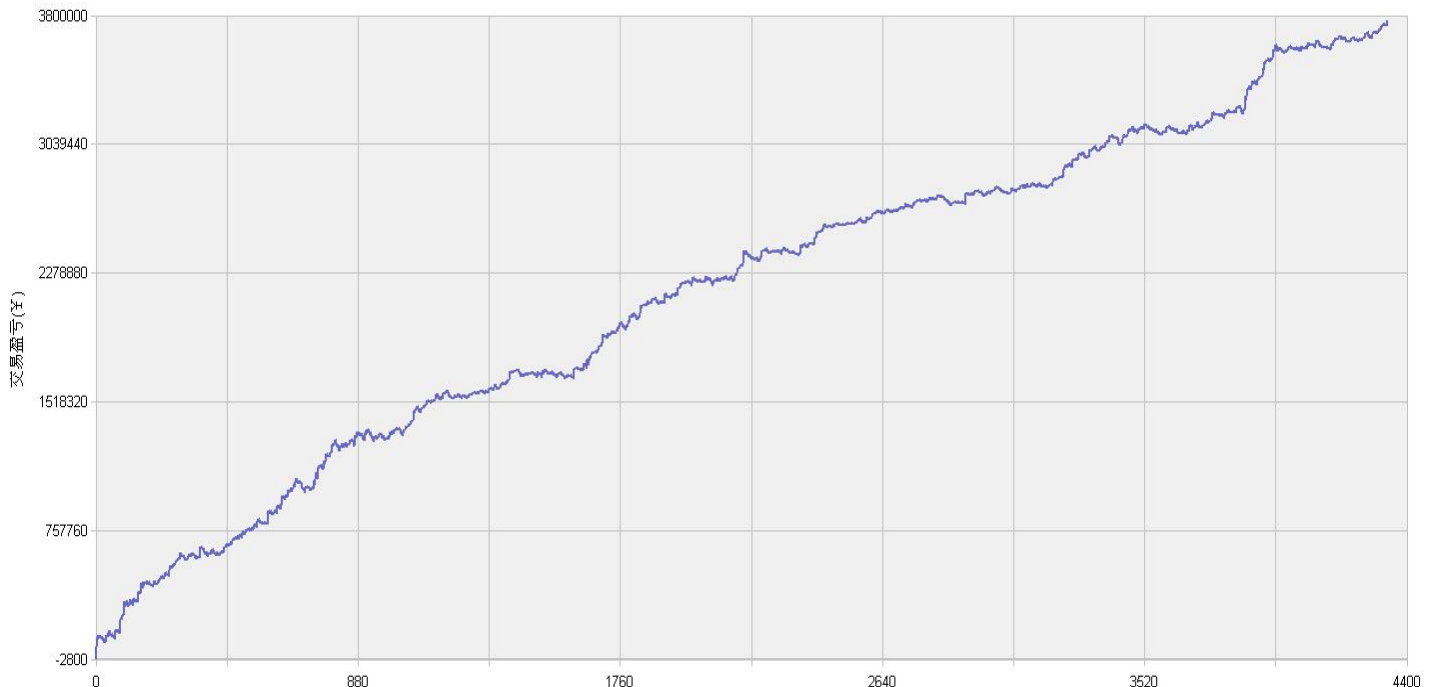

## 新纪元期指北斗系列程序化交易日报 2014年07月29日

模型品种：北斗系列程序化策略组合

“天璇” V3.0股指3分钟周期隔夜

“天权” V3.0股指5分钟周期日内

说明：

“北斗”程序化交易系列模型，取义于市场趋势波动所闪现出来的交易机会，在每日开盘瞬间或者日内趋势呈现时立即给出当日交易点位。适用于国内金融、商品期货交易，使用1分钟，3分钟，5分钟，15分钟，30分钟交易周期，本系统采取平仓反手交易和短时无仓并存的交易方式，适用于具有一定资金规模的中短线交易者。

### 历史测试效果 (交易开拓者):

初始资金: 100万 仓位: 固定开仓 两个策略各一手  
测试时间: 2010/4/16-2013/10/14 手续费标准: 万分之1 滑点: 0.2点  
期末权益: 4437888.8 交易次数: 4063 次  
胜率: 48.98% 平均盈利/平均亏损: 5413/3394  
盈亏比: 1.59 最大回撤: 3.2%

初始资金 100 万, 起始日期: 2010年4月16日 截止 2013年10月15日, 总盈利: 3735215.8  
总权益: 4735215.8元。

### 模型历史收益率曲线

交易盈亏曲线图

一 今日模型交易情况:

交易信号图:

三分钟策略

五分钟策略

二 今日成交情况:

三分钟策略	股指 IF1408	09点48分	买入平仓	1手	价位 2343.0
	股指 IF1408	09点48分	买入开仓	1手	价位 2343.0
	股指 IF1408	14点00分	卖出平仓	1手	价位 2347.6
	股指 IF1408	14点00分	卖出开仓	1手	价位 2347.6