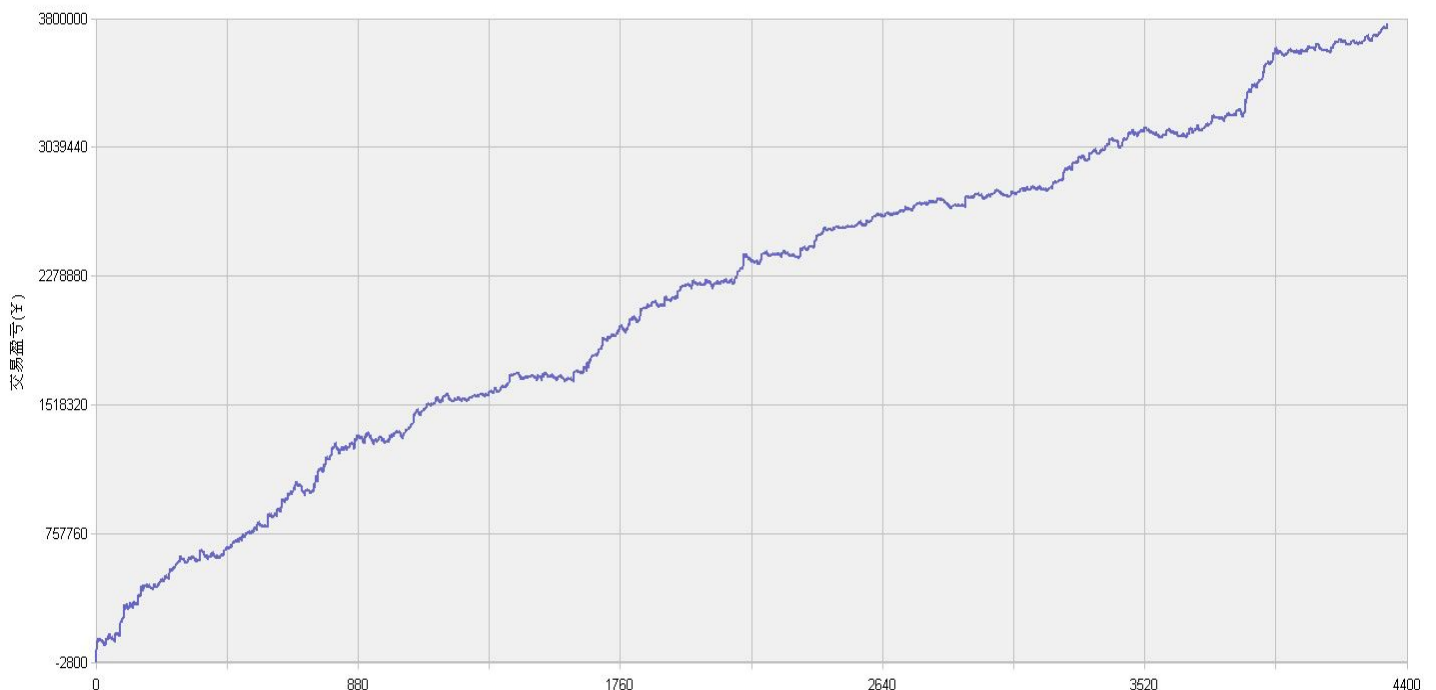

新纪元期指北斗系列程序化交易日报 2014年08月11日

模型品种：北斗系列程序化策略组合

“天璇” V3.0股指3分钟周期隔夜

“天权” V3.0股指5分钟周期日内

说明：

“北斗”程序化交易系列模型，取义于市场趋势波动所闪现出来的交易机会，在每日开盘瞬间或者日内趋势呈现时立即给出当日交易点位。适用于国内金融、商品期货交易，使用1分钟，3分钟，5分钟，15分钟，30分钟交易周期，本系统采取平仓反手交易和短时无仓并存的交易方式，适用于具有一定资金规模的中短线交易者。

欢迎投资者交流策略，提出策略定制化要求

新纪元期货研究所
量化投资事业部
联系电话：
0516-83831139
电子邮件：
1303693655@qq.com
地址：江苏徐州市淮海东路
153号新纪元期货大厦

模型名称: 北斗系列 “天璇” “天权” 股指程序化策略
模型分类: 3分钟周期隔夜 5分钟周期隔夜
目前版本: v3.0

历史测试效果 (交易开拓者):

初始资金: 100万 仓位: 固定开仓 两个策略各一手
测试时间: 2010/4/16-2013/10/14 手续费标准: 万分之1 滑点: 0.2点
期末权益: 4437888.8 交易次数: 4063 次
胜率: 48.98% 平均盈利/平均亏损: 5413/3394
盈亏比: 1.59 最大回撤: 3.2%

初始资金 100 万, 起始日期: 2010年4月16日 截止 2013年10月15日, 总盈利: 3735215.8
总权益: 4735215.8元。

模型历史收益率曲线

交易盈亏曲线图

一 今日模型交易情况:

交易信号图:

三分钟策略

五分钟策略

二 今日成交情况:

三分钟策略	股指 IF1408	09点39分	卖出平仓	1手	价位 2355.0
	股指 IF1408	09点39分	卖出开仓	1手	价位 2355.0
	股指 IF1408	10点00分	买入平仓	1手	价位 2356.6
	股指 IF1408	10点00分	买入开仓	1手	价位 2356.6
	股指 IF1408	14点48分	卖出平仓	1手	价位 2375.0
	股指 IF1408	14点48分	卖出开仓	1手	价位 2375.0