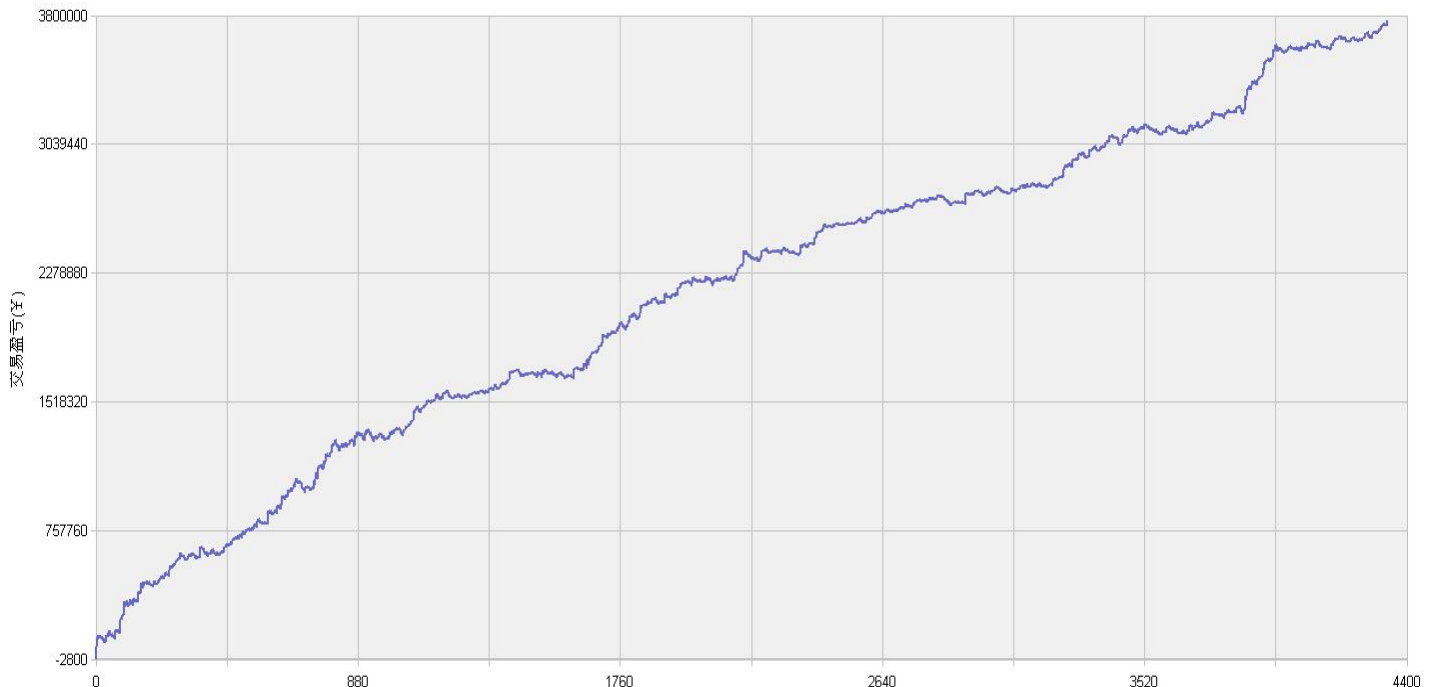

新纪元期指北斗系列程序化交易日报 2014年08月12日

模型品种：北斗系列程序化策略组合

“天璇” V3.0股指3分钟周期隔夜

“天权” V3.0股指5分钟周期日内

说明：

“北斗”程序化交易系列模型，取义于市场趋势波动所闪现出来的交易机会，在每日开盘瞬间或者日内趋势呈现时立即给出当日交易点位。适用于国内金融、商品期货交易，使用1分钟，3分钟，5分钟，15分钟，30分钟交易周期，本系统采取平仓反手交易和短时无仓并存的交易方式，适用于具有一定资金规模的中短线交易者。

### 历史测试效果 (交易开拓者):

初始资金: 100万 仓位: 固定开仓 两个策略各一手  
测试时间: 2010/4/16-2013/10/14 手续费标准: 万分之1 滑点: 0.2点  
期末权益: 4437888.8 交易次数: 4063 次  
胜率: 48.98% 平均盈利/平均亏损: 5413/3394  
盈亏比: 1.59 最大回撤: 3.2%

初始资金 100 万, 起始日期: 2010年4月16日 截止 2013年10月15日, 总盈利: 3735215.8  
总权益: 4735215.8元。

### 模型历史收益率曲线

交易盈亏曲线图

一 今日模型交易情况:

交易信号图:

三分钟策略

五分钟策略