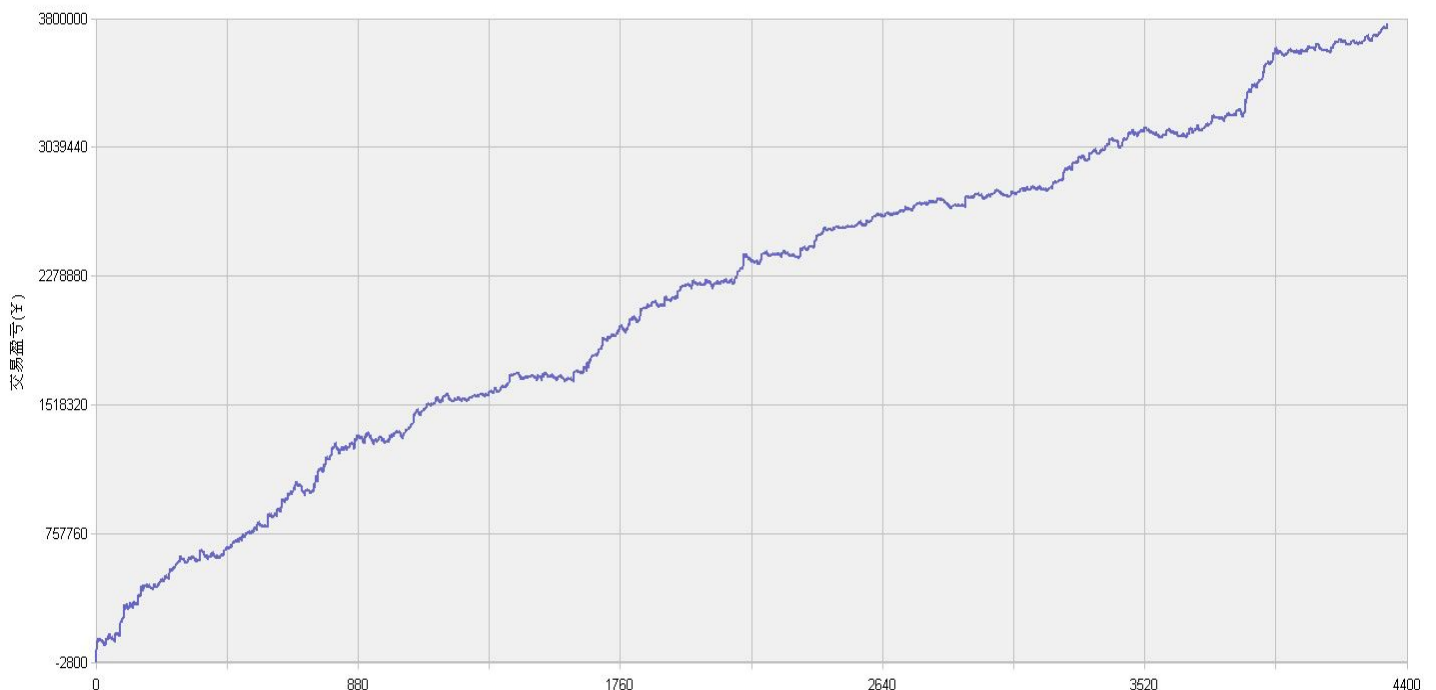

新纪元期指北斗系列程序化交易日报 2014年08月20日

模型品种：北斗系列程序化策略组合

“天璇” V3.0股指3分钟周期隔夜

“天权” V3.0股指5分钟周期日内

说明：

“北斗”程序化交易系列模型，取义于市场趋势波动所闪现出来的交易机会，在每日开盘瞬间或者日内趋势呈现时立即给出当日交易点位。适用于国内金融、商品期货交易，使用1分钟，3分钟，5分钟，15分钟，30分钟交易周期，本系统采取平仓反手交易和短时无仓并存的交易方式，适用于具有一定资金规模的中短线交易者。

欢迎投资者交流策略，提出策略定制化要求

新纪元期货研究所
量化投资事业部
联系电话：
0516-83831139
电子邮件：
1303693655@qq.com
地址：江苏徐州市淮海东路
153号新纪元期货大厦

模型名称: 北斗系列 “天璇” “天权” 股指程序化策略
模型分类: 3分钟周期隔夜 5分钟周期隔夜
目前版本: v3.0

历史测试效果 (交易开拓者):

初始资金: 100万 仓位: 固定开仓 两个策略各一手
测试时间: 2010/4/16-2013/10/14 手续费标准: 万分之1 滑点: 0.2点
期末权益: 4437888.8 交易次数: 4063 次
胜率: 48.98% 平均盈利/平均亏损: 5413/3394
盈亏比: 1.59 最大回撤: 3.2%

初始资金 100 万, 起始日期: 2010年4月16日 截止 2013年10月15日, 总盈利: 3735215.8
总权益: 4735215.8元。

模型历史收益率曲线

交易盈亏曲线图

一 今日模型交易情况:

交易信号图:

三分钟策略

五分钟策略

二 今日成交情况: