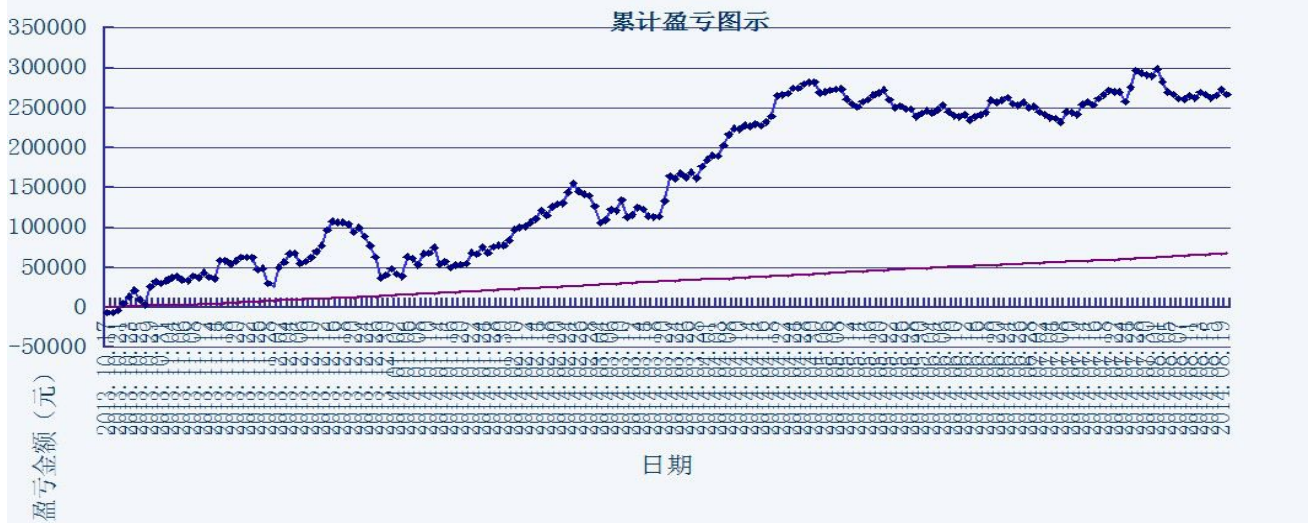

初始资金 100 万, 起始日期: 2010年4月16日 截止 2013年10月15日, 总盈利: 3735215.8
总权益: 4735215.8元。

模型历史收益率曲线

交易盈亏曲线图

一 今日模型交易情况:

交易信号图:

三分钟策略

五分钟策略

二 今日成交情况:

五分钟策略

股指 IF1409	11点05分	卖出开仓	1手	价位 2374.0
股指 IF1409	11点05分	买入平仓	1手	价位 2371.6
股指 IF1409	13点35分	卖出开仓	1手	价位 2377.8
股指 IF1409	15点10分	买入平仓	1手	价位 2365.6

三 今日盈亏情况:

三分钟策略	平仓盈亏	-6540	持仓盈亏	-2460
五分钟策略	平仓盈亏	+4380		

今日持仓情况:

三分钟策略	IF1409 多单	1手	价位 2375.2
五分钟策略	日内策略	无持仓	

免责声明

本报告的信息来源于已公开的资料，我们力求但不保证这些信息的准确性、完整性或可靠性。报告内容仅供参考，报告中的信息或所表达观点不构成期货交易依据，新纪元期货有限公司不对因使用本报告的内容而引致的损失承担任何责任。投资者不应将本报告为作出投资决策的惟一参考因素，亦不应认为本报告可以取代自己的判断。在决定投资前，如有需要，投资者务必向咨询期货研究员并谨慎决策。