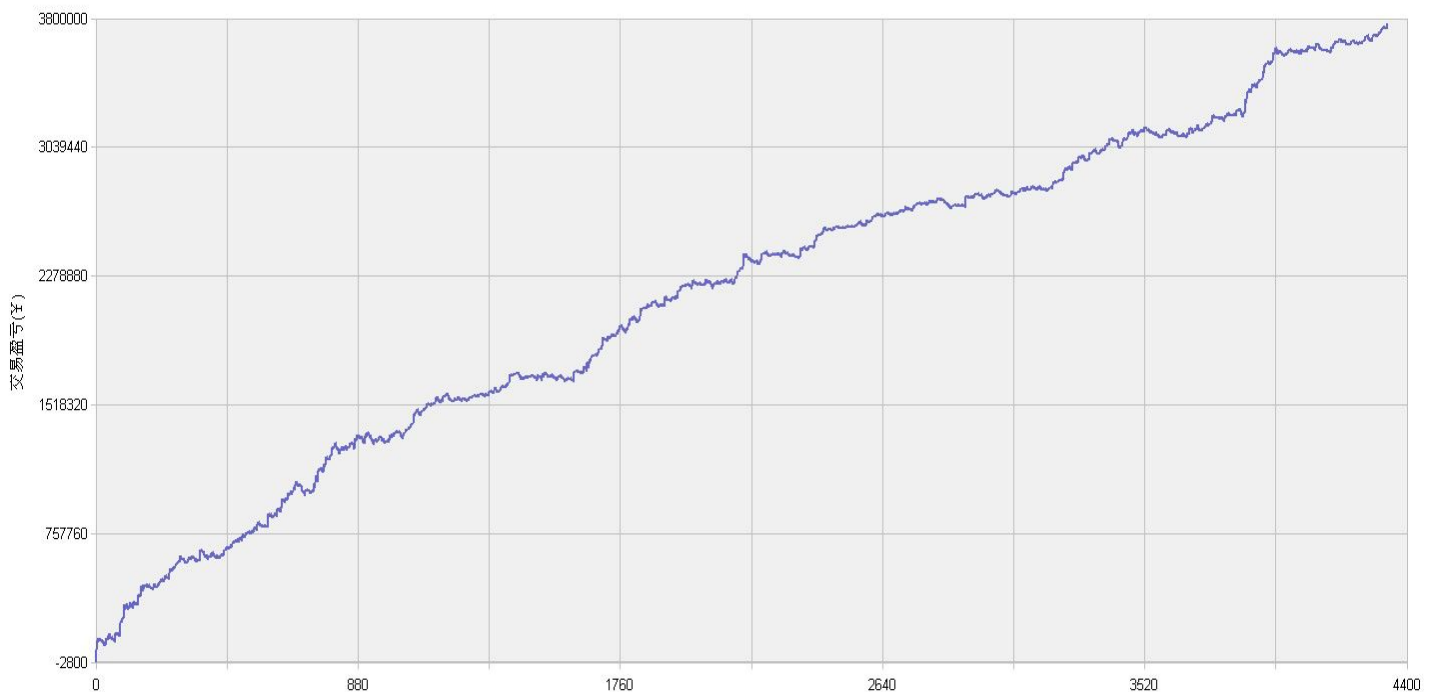

153号新纪元期货大厦

模型名称: 北斗系列 “天璇” “天权” 股指程序化策略  
模型分类: 3分钟周期隔夜 5分钟周期隔夜  
目前版本: v3.0

### 历史测试效果 (交易开拓者):

初始资金: 100万 仓位: 固定开仓 两个策略各一手  
测试时间: 2010/4/16-2013/10/14 手续费标准: 万分之1 滑点: 0.2点  
期末权益: 4437888.8 交易次数: 4063 次  
胜率: 48.98% 平均盈利/平均亏损: 5413/3394  
盈亏比: 1.59 最大回撤: 3.2%

初始资金 100 万, 起始日期: 2010年4月16日 截止 2013年10月15日, 总盈利: 3735215.8  
总权益: 4735215.8元。

### 模型历史收益率曲线

交易盈亏曲线图

一 今日模型交易情况:

交易信号图:

三分钟策略

五分钟策略

## 二 今日成交情况:

三分钟策略      股指 IF1409    09点45分    卖出平仓    1手    价位 2360.4