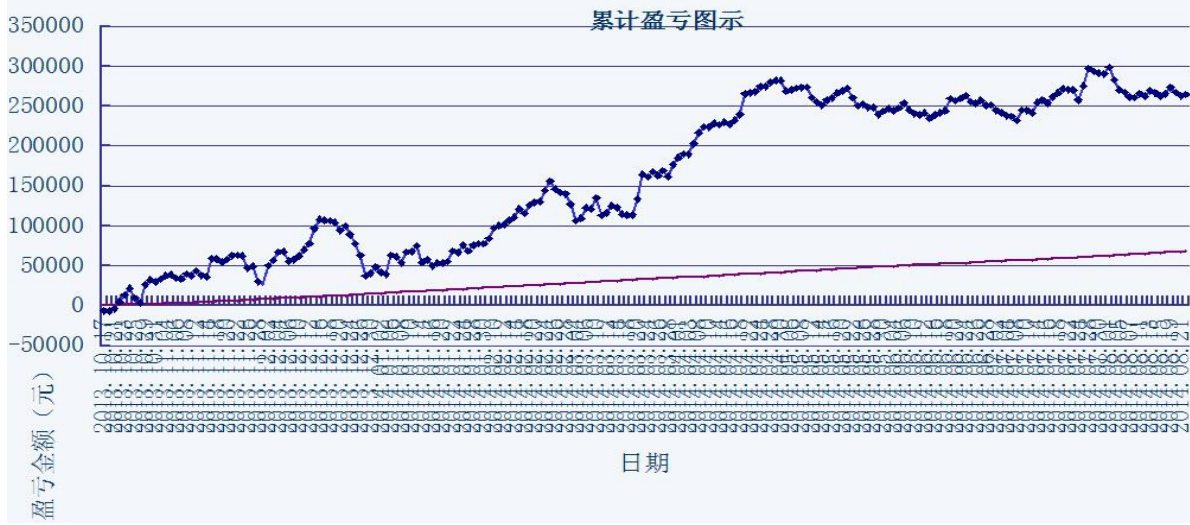

初始资金 100 万, 起始日期: 2010年4月16日 截止 2013年10月15日, 总盈利: 3735215.8
总权益: 4735215.8元。

模型历史收益率曲线

交易盈亏曲线图

一 今日模型交易情况:

交易信号图:

三分钟策略

五分钟策略

二 今日成交情况:

三分钟策略	股指 IF1409	13点36分	卖出开仓	1手	价位 2360.2
	股指 IF1409	13点48分	买入平仓	1手	价位 2366.0
	股指 IF1409	13点48分	买入开仓	1手	价位 2366.0

五分钟策略

股指 IF1409	09点50分	卖出开仓	1手	价位 2363.6
股指 IF1409	11点05分	买入平仓	1手	价位 2361.8
股指 IF1409	13点25分	卖出开仓	1手	价位 2367.6
股指 IF1409	13点55分	买入平仓	1手	价位 2366.0
股指 IF1409	13点55分	买入开仓	1手	价位 2366.0
股指 IF1409	14点15分	卖出平仓	1手	价位 2363.2
股指 IF1409	14点15分	卖出开仓	1手	价位 2363.2
股指 IF1409	14点35分	买入平仓	1手	价位 2367.0
股指 IF1409	14点35分	买入开仓	1手	价位 2367.0
股指 IF1409	15点10分	卖出平仓	1手	价位 2372.2

三 今日盈亏情况:

三分钟策略	平仓盈亏	-1740	持仓盈亏	+2880
五分钟策略	平仓盈亏	+600		

今日持仓情况:

三分钟策略	IF1409 多单 1手	价位 2366.0
五分钟策略	日内策略	无持仓

免责声明

本报告的信息来源于已公开的资料，我们力求但不保证这些信息的准确性、完整性或可靠性。报告内容仅供参考，报告中的信息或所表达观点不构成期货交易依据，新纪元期货有限公司不对因使用本报告的内容而引致的损失承担任何责任。投资者不应将本报告为作出投资决策的惟一参考因素，亦不应认为本报告可以取代自己的判断。在决定投资前，如有需要，投资者务必向咨询期货研究员并谨慎决策。