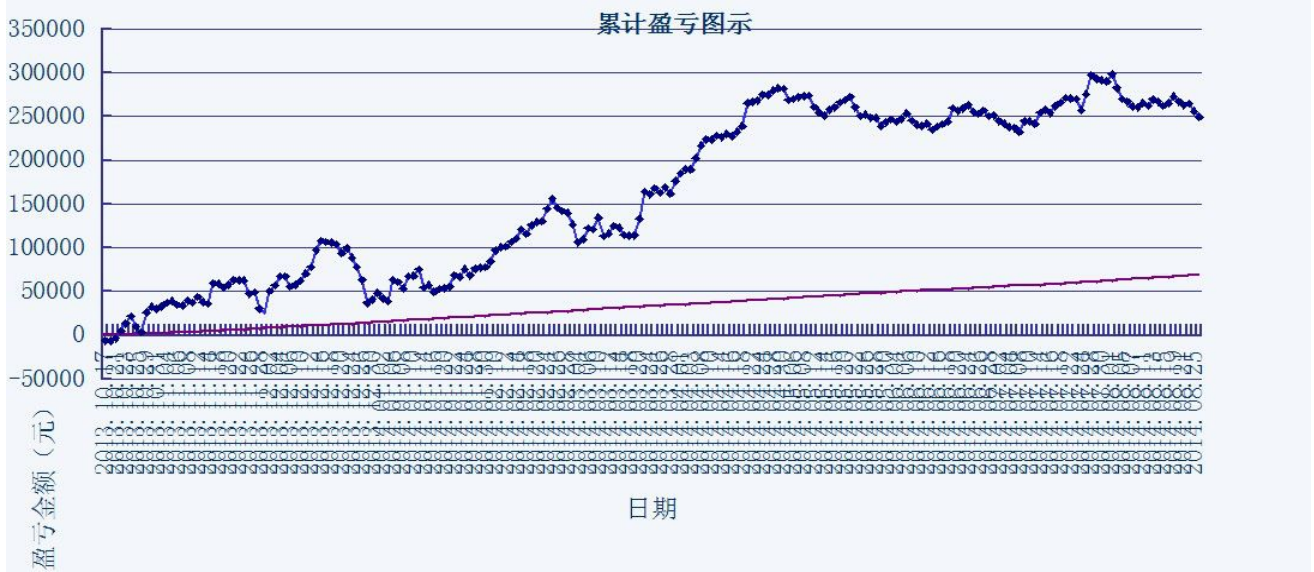

153号新纪元期货大厦

模型名称: 北斗系列 “天璇” “天权” 股指程序化策略
模型分类: 3分钟周期隔夜 5分钟周期隔夜
目前版本: v3.0

历史测试效果 (交易开拓者):

初始资金: 100万 仓位: 固定开仓 两个策略各一手
测试时间: 2010/4/16-2013/10/14 手续费标准: 万分之1 滑点: 0.2点
期末权益: 4437888.8 交易次数: 4063 次
胜率: 48.98% 平均盈利/平均亏损: 5413/3394
盈亏比: 1.59 最大回撤: 3.2%

初始资金 100 万, 起始日期: 2010年4月16日 截止 2013年10月15日, 总盈利: 3735215.8
总权益: 4735215.8元。

模型历史收益率曲线

交易盈亏曲线图

一 今日模型交易情况:

交易信号图:

三分钟策略

五分钟策略

二 今日成交情况:

三分钟策略	股指 IF1409	10点21分	买入平仓	1手	价位 2344.4
	股指 IF1409	10点21分	买入开仓	1手	价位 2344.4
	股指 IF1409	14点18分	卖出平仓	1手	价位 2339.4
	股指 IF1409	14点18分	卖出开仓	1手	价位 2339.4

十五分钟策略	股指 IF1409	10点45分	买入开仓	1手	价位 2350.4
	股指 IF1409	14点15分	卖出平仓	1手	价位 2339.4
	股指 IF1409	14点15分	卖出开仓	1手	价位 2339.4

三 今日盈亏情况:

三分钟策略	平仓盈亏	-2790	持仓盈亏	-180
十五分钟策略	平仓盈亏	-3300	持仓盈亏	-180

今日持仓情况:

三分钟策略	IF1409	空单 1手	价位	2339.4
十五分钟策略	IF1409	空单 1手	价位	2339.4

免责声明

本报告的信息来源于已公开的资料，我们力求但不保证这些信息的准确性、完整性或可靠性。报告内容仅供参考，报告中的信息或所表达观点不构成期货交易依据，新纪元期货有限公司不对因使用本报告的内容而引致的损失承担任何责任。投资者不应将本报告为作出投资决策的惟一参考因素，亦不应认为本报告可以取代自己的判断。在决定投资前，如有需要，投资者务必向咨询期货研究员并谨慎决策。