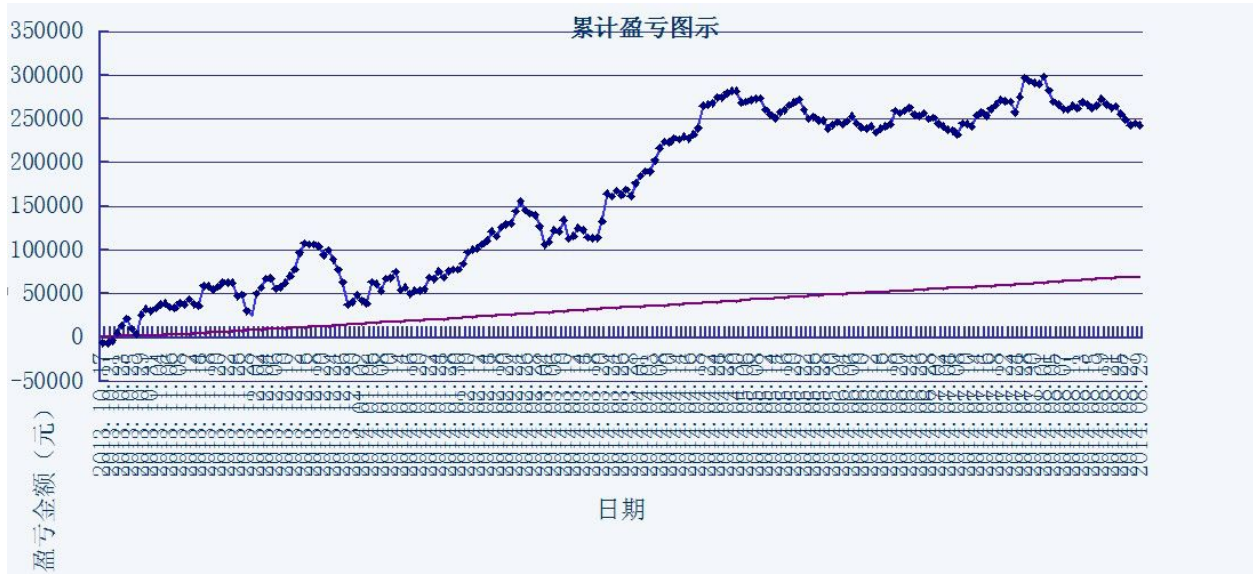

1303693655@qq.com

地址：江苏徐州市淮海东路

153号新纪元期货大厦

模型名称: 北斗系列 “天璇” “天权” 股指程序化策略
模型分类: 3分钟周期隔夜 5分钟周期隔夜
目前版本: v3.0

历史测试效果 (交易开拓者):

初始资金: 100万 仓位: 固定开仓 两个策略各一手
测试时间: 2010/4/16-2013/10/14 手续费标准: 万分之1 滑点: 0.2点
期末权益: 4437888.8 交易次数: 4063 次
胜率: 48.98% 平均盈利/平均亏损: 5413/3394
盈亏比: 1.59 最大回撤: 3.2%

初始资金 100 万, 起始日期: 2010年4月16日 截止 2013年10月15日, 总盈利: 3735215.8
总权益: 4735215.8元。

模型历史收益率曲线

交易盈亏曲线图

一 今日模型交易情况:

交易信号图:

三分钟策略

五分钟策略

二 今日成交情况:

三分钟策略	股指 IF1409	14点33分	买入平仓	1手	价位 2349.4
	股指 IF1409	14点33分	买入开仓	1手	价位 2349.4
	股指 IF1409	15点06分	卖出平仓	1手	价位 2351.6
	股指 IF1409	15点06分	卖出开仓	1手	价位 2351.6

十五分钟策略	股指 IF1409	13点30分	买入平仓	1手	价位 2342.2
	股指 IF1409	13点30分	买入开仓	1手	价位 2342.2

三 今日盈亏情况:

三分钟策略	平仓盈亏	-1500	持仓盈亏	-1080
十五分钟策略	平仓盈亏	-840	持仓盈亏	+3900

今日持仓情况:

三分钟策略	IF1409	空单	1手	价位	2351.6
十五分钟策略	IF1409	多单	1手	价位	2342.2

免责声明

本报告的信息来源于已公开的资料，我们力求但不保证这些信息的准确性、完整性或可靠性。报告内容仅供参考，报告中的信息或所表达观点不构成期货交易依据，新纪元期货有限公司不对因使用本报告的内容而引致的损失承担任何责任。投资者不应将本报告为作出投资决策的惟一参考因素，亦不应认为本报告可以取代自己的判断。在决定投资前，如有需要，投资者务必向咨询期货研究员并谨慎决策。