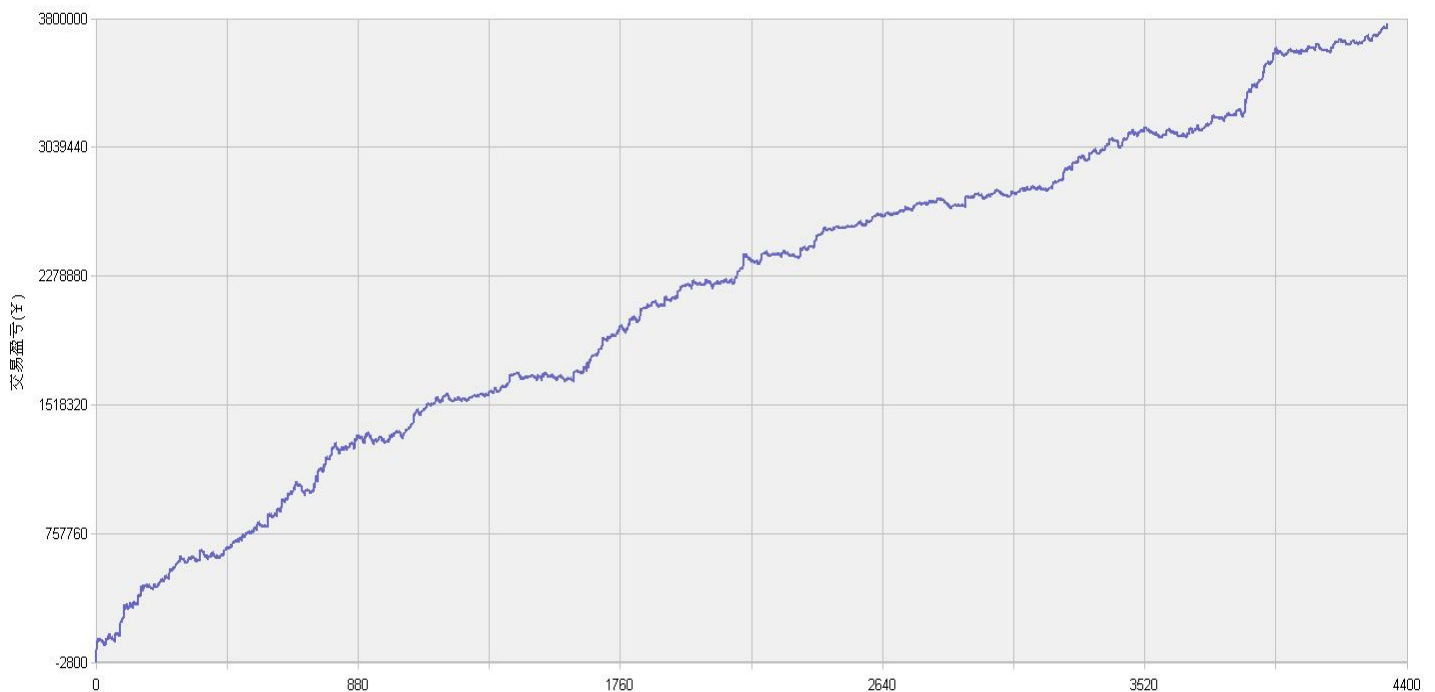

“北斗”程序化交易系列模型，取义于市场趋势波动所闪现出来的交易机会，在每日开盘瞬间或者日内趋势呈现时立即给出当日交易点位。适用于国内金融、商品期货交易，使用1分钟，3分钟，5分钟，15分钟，30分钟交易周期，本系统采取平仓反手交易和短时无仓并存的交易方式，适用于具有一定资金规模的中短线交易者。

欢迎投资者交流策略，提出策略定制化要求

新纪元期货研究所

量化投资事业部

联系电话：

0516-83831139

电子邮件：

1303693655@qq.com

地址：江苏徐州市淮海东路

153号新纪元期货大厦

模型名称: 北斗系列 “天璇” “天权” 股指程序化策略
模型分类: 3分钟周期隔夜 5分钟周期隔夜
目前版本: v3.0

历史测试效果 (交易开拓者):

初始资金: 100万 仓位: 固定开仓 两个策略各一手
测试时间: 2010/4/16-2013/10/14 手续费标准: 万分之1 滑点: 0.2点
期末权益: 4437888.8 交易次数: 4063 次
胜率: 48.98% 平均盈利/平均亏损: 5413/3394
盈亏比: 1.59 最大回撤: 3.2%

初始资金 100 万, 起始日期: 2010年4月16日 截止 2013年10月15日, 总盈利: 3735215.8
总权益: 4735215.8元。

模型历史收益率曲线

交易盈亏曲线图

一 今日模型交易情况:

交易信号图:

三分钟策略

五分钟策略

二 今日成交情况: