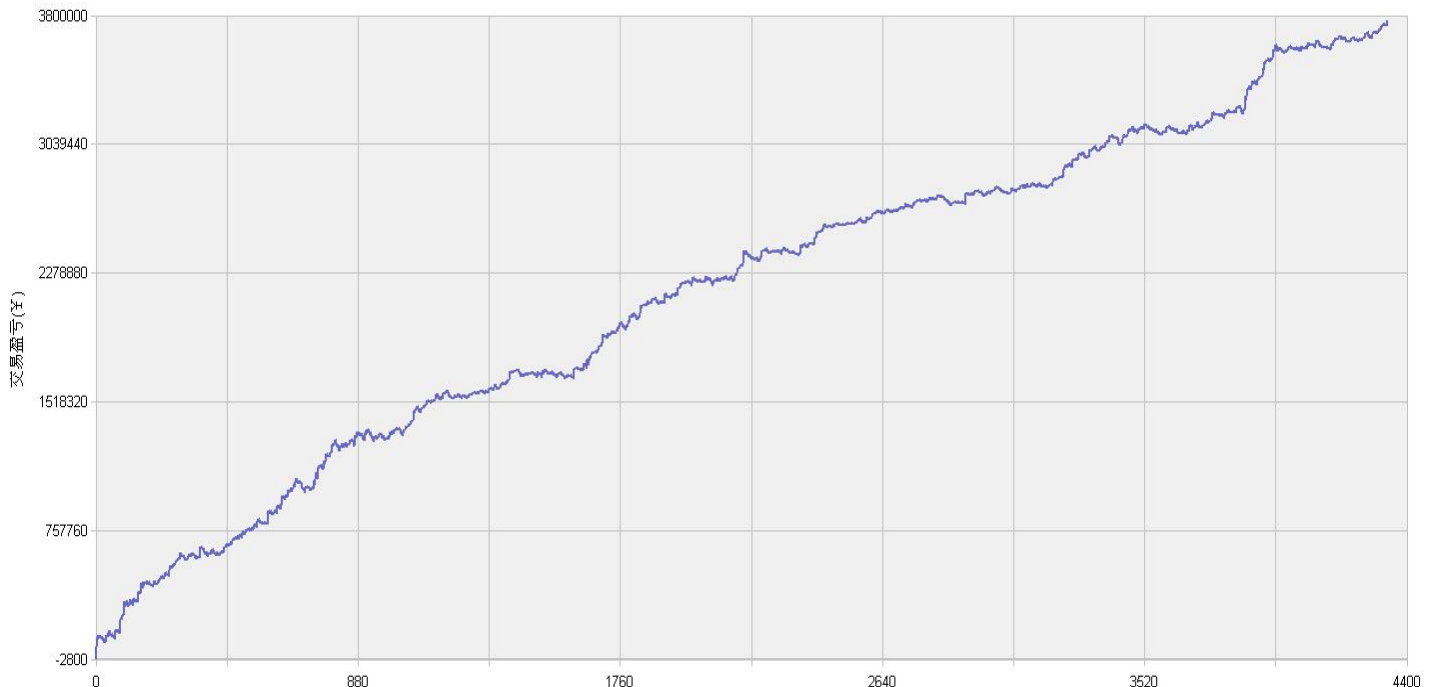

新纪元期指北斗系列程序化交易日报 2014年08月06日

模型品种：北斗系列程序化策略组合

“天璇” V3.0股指3分钟周期隔夜

“天权” V3.0股指5分钟周期日内

说明：

“北斗”程序化交易系列模型，取义于市场趋势波动所闪现出来的交易机会，在每日开盘瞬间或者日内趋势呈现时立即给出当日交易点位。适用于国内金融、商品期货交易，使用1分钟，3分钟，5分钟，15分钟，30分钟交易周期，本系统采取平仓反手交易和短时无仓并存的交易方式，适用于具有一定资金规模的中短线交易者。

欢迎投资者交流策略，提出策略定制化要求

新纪元期货研究所
量化投资事业部
联系电话：
0516-83831139
电子邮件：
1303693655@qq.com
地址：江苏徐州市淮海东路
153号新纪元期货大厦

模型名称: 北斗系列 “天璇” “天权” 股指程序化策略
模型分类: 3分钟周期隔夜 5分钟周期隔夜
目前版本: v3.0

历史测试效果 (交易开拓者):

初始资金: 100万 仓位: 固定开仓 两个策略各一手
测试时间: 2010/4/16-2013/10/14 手续费标准: 万分之1 滑点: 0.2点
期末权益: 4437888.8 交易次数: 4063 次
胜率: 48.98% 平均盈利/平均亏损: 5413/3394
盈亏比: 1.59 最大回撤: 3.2%

初始资金 100 万, 起始日期: 2010年4月16日 截止 2013年10月15日, 总盈利: 3735215.8
总权益: 4735215.8元。

模型历史收益率曲线

交易盈亏曲线图

一 今日模型交易情况:

交易信号图:

三分钟策略

五分钟策略

二 今日成交情况: