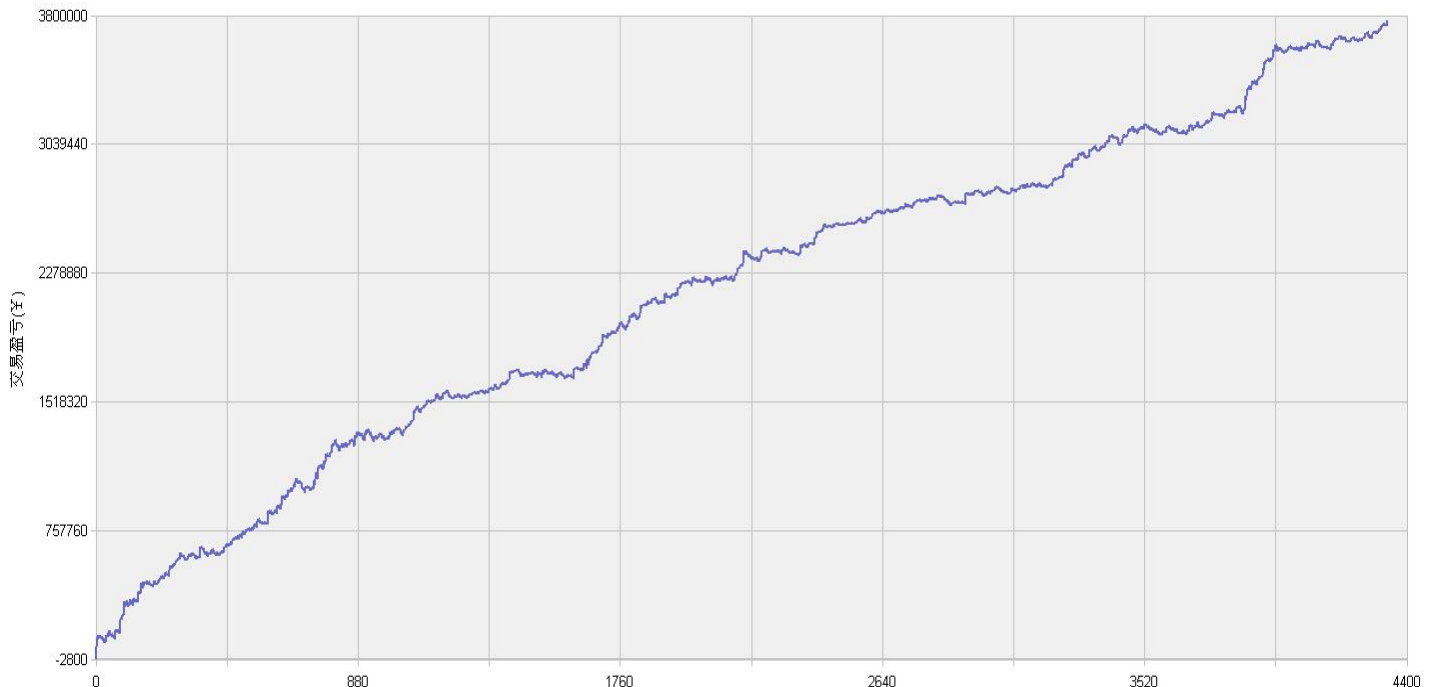

新纪元期指北斗系列程序化交易日报 2014年08月07日

模型品种：北斗系列程序化策略组合

“天璇” V3.0股指3分钟周期隔夜

“天权” V3.0股指5分钟周期日内

说明：

“北斗”程序化交易系列模型，取义于市场趋势波动所闪现出来的交易机会，在每日开盘瞬间或者日内趋势呈现时立即给出当日交易点位。适用于国内金融、商品期货交易，使用1分钟，3分钟，5分钟，15分钟，30分钟交易周期，本系统采取平仓反手交易和短时无仓并存的交易方式，适用于具有一定资金规模的中短线交易者。

欢迎投资者交流策略，提出策略定制化要求

新纪元期货研究所
量化投资事业部
联系电话：
0516-83831139
电子邮件：
1303693655@qq.com
地址：江苏徐州市淮海东路
153号新纪元期货大厦

模型名称: 北斗系列 “天璇” “天权” 股指程序化策略
模型分类: 3分钟周期隔夜 5分钟周期隔夜
目前版本: v3.0

历史测试效果 (交易开拓者):

初始资金: 100万 仓位: 固定开仓 两个策略各一手
测试时间: 2010/4/16-2013/10/14 手续费标准: 万分之1 滑点: 0.2点
期末权益: 4437888.8 交易次数: 4063 次
胜率: 48.98% 平均盈利/平均亏损: 5413/3394
盈亏比: 1.59 最大回撤: 3.2%

初始资金 100 万, 起始日期: 2010年4月16日 截止 2013年10月15日, 总盈利: 3735215.8
总权益: 4735215.8元。

模型历史收益率曲线

交易盈亏曲线图

一 今日模型交易情况:

交易信号图:

三分钟策略

五分钟策略

二 今日成交情况: