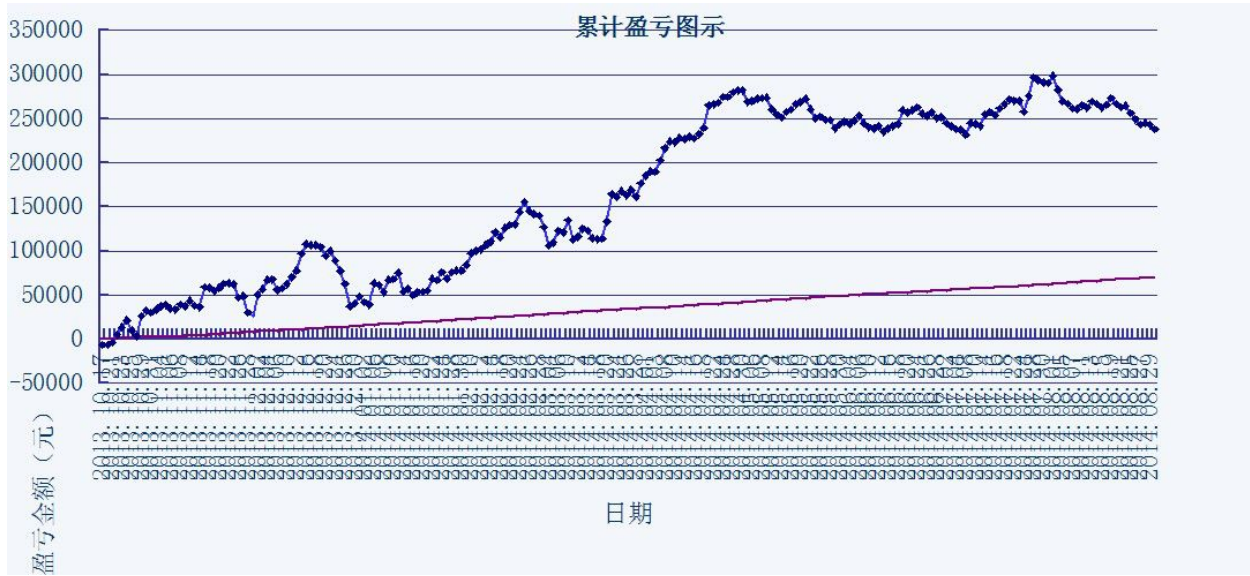

### 历史测试效果 (交易开拓者):

初始资金: 100万 仓位: 固定开仓 两个策略各一手  
测试时间: 2010/4/16-2013/10/14 手续费标准: 万分之1 滑点: 0.2点  
期末权益: 4437888.8 交易次数: 4063 次  
胜率: 48.98% 平均盈利/平均亏损: 5413/3394  
盈亏比: 1.59 最大回撤: 3.2%

初始资金 100 万, 起始日期: 2010年4月16日 截止 2013年10月15日, 总盈利: 3735215.8  
总权益: 4735215.8元。

### 模型历史收益率曲线

交易盈亏曲线图

一 今日模型交易情况:

交易信号图:

15分钟策略(趋势)

15分钟策略(震荡)

二 今日成交情况:

15分钟策略(2) 股指 IF1409 13点00分 买入开仓 1手 价位 2355.6

15分钟策略(2) 股指 IF1409 10点00分 卖出平仓 1手 价位 2352.2  
股指 IF1409 10点00分 卖出开仓 1手 价位 2352.2

三 今日盈亏情况:

15分钟策略(趋势)	平仓盈亏	0	持仓盈亏	-720
15分钟策略(震荡)	平仓盈亏	+3000	持仓盈亏	-300

今日持仓情况:

15分钟策略(趋势)	IF1409	多单	1手	价位	2355.6
15分钟策略(震荡)	IF1409	空单	1手	价位	2352.2