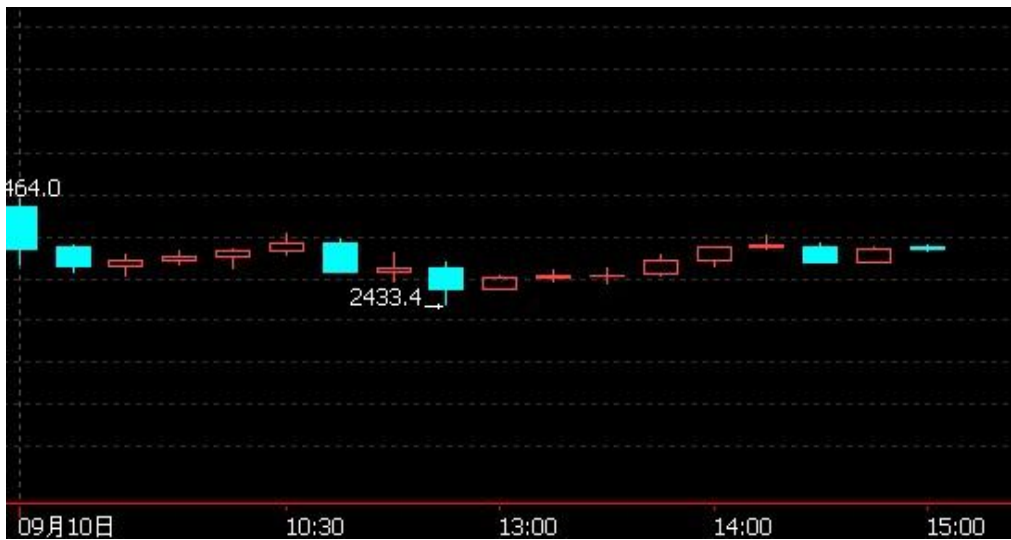

欢迎投资者交流策略，提出策略定制化要求

模型名称: 北斗系列 “天璇” “天权” 股指程序化策略
模型分类: 3分钟周期隔夜 5分钟周期隔夜
目前版本: v3.0

历史测试效果 (交易开拓者):

初始资金: 100万 仓位: 固定开仓 两个策略各一手
测试时间: 2010/4/16-2013/10/14 手续费标准: 万分之1 滑点: 0.2点
期末权益: 4437888.8 交易次数: 4063 次
胜率: 48.98% 平均盈利/平均亏损: 5413/3394
盈亏比: 1.59 最大回撤: 3.2%

初始资金 100 万, 起始日期: 2010年4月16日 截止 2013年10月15日, 总盈利: 3735215.8
总权益: 4735215.8元。

模型历史收益率曲线

交易盈亏曲线图

一 今日模型交易情况:

交易信号图:

15分钟策略(趋势)

15分钟策略(震荡)

二 今日成交情况:

15分钟策略(2) 今日无交易

15分钟策略(2) 今日无交易

三 今日盈亏情况:

15分钟策略(趋势)	平仓盈亏 0	持仓盈亏 +27480
15分钟策略(震荡)	平仓盈亏 0	持仓盈亏 +3180

今日持仓情况:

15分钟策略(趋势)	IF1409	多单	1手	价位	2355.6
15分钟策略(震荡)	IF1409	空单	1手	价位	2457.8

免责声明

本报告的信息来源于已公开的资料，我们力求但不保证这些信息的准确性、完整性或可靠性。报告内容仅供参考，报告中的信息或所表达观点不构成期货交易依据，新纪元期货有限公司不对因使用本报告的内容而引致的损失承担任何责任。投资者不应将本报告为作出投资决策的惟一参考因素，亦不应认为本报告可以取代自己的判断。在决定投资前，如有需要，投资者务必向咨询期货研究员并谨慎决策。