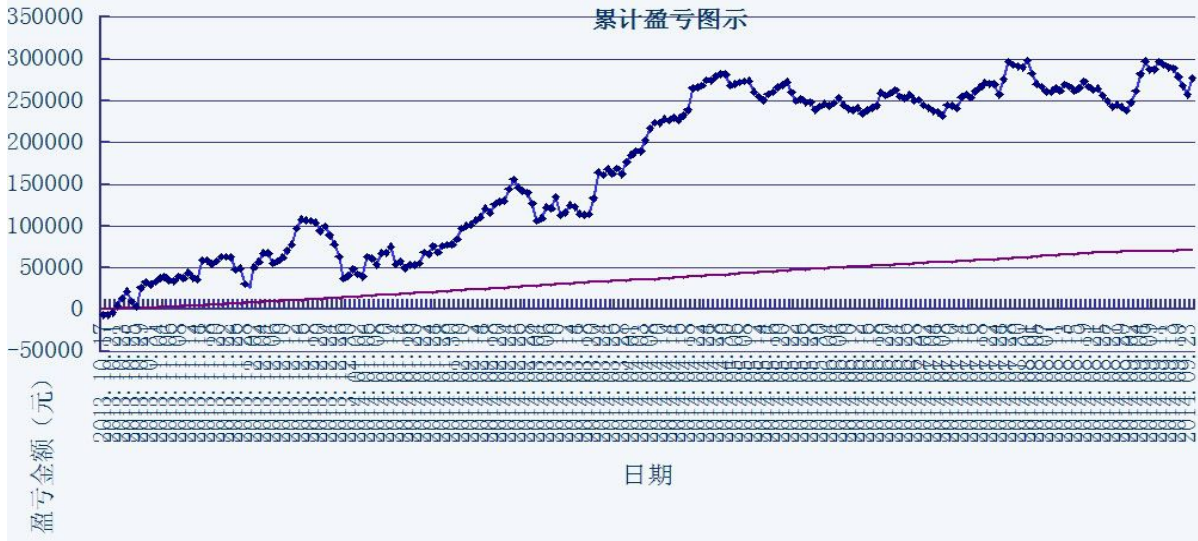

### 历史测试效果 (交易开拓者):

初始资金: 100万 仓位: 固定开仓 两个策略各一手  
测试时间: 2010/4/16-2013/10/14 手续费标准: 万分之1 滑点: 0.2点  
期末权益: 4437888.8 交易次数: 4063 次  
胜率: 48.98% 平均盈利/平均亏损: 5413/3394  
盈亏比: 1.59 最大回撤: 3.2%

初始资金 100 万, 起始日期: 2010年4月16日 截止 2013年10月15日, 总盈利: 3735215.8  
总权益: 4735215.8元。

### 模型历史收益率曲线

交易盈亏曲线图

一 今日模型交易情况:

交易信号图:

15分钟策略(趋势)

15分钟策略(震荡)

二 今日成交情况:

15分钟策略(2)

IF1410 10点00分 买入开仓 1手 2415.8

15分钟策略(2)

IF1410 11点15分 买入平仓 1手 2435.6

IF1410 11点15分 买入开仓 1手 2435.6

三 今日盈亏情况:

15分钟策略(趋势)	平仓盈亏	0	持仓盈亏	+16860
15分钟策略(震荡)	平仓盈亏	-7860	持仓盈亏	+10920

今日持仓情况:

15分钟策略(趋势)	IF1410	多单	1手	价位	2409.4
15分钟策略(震荡)	IF1410	多单	1手	价位	2435.6