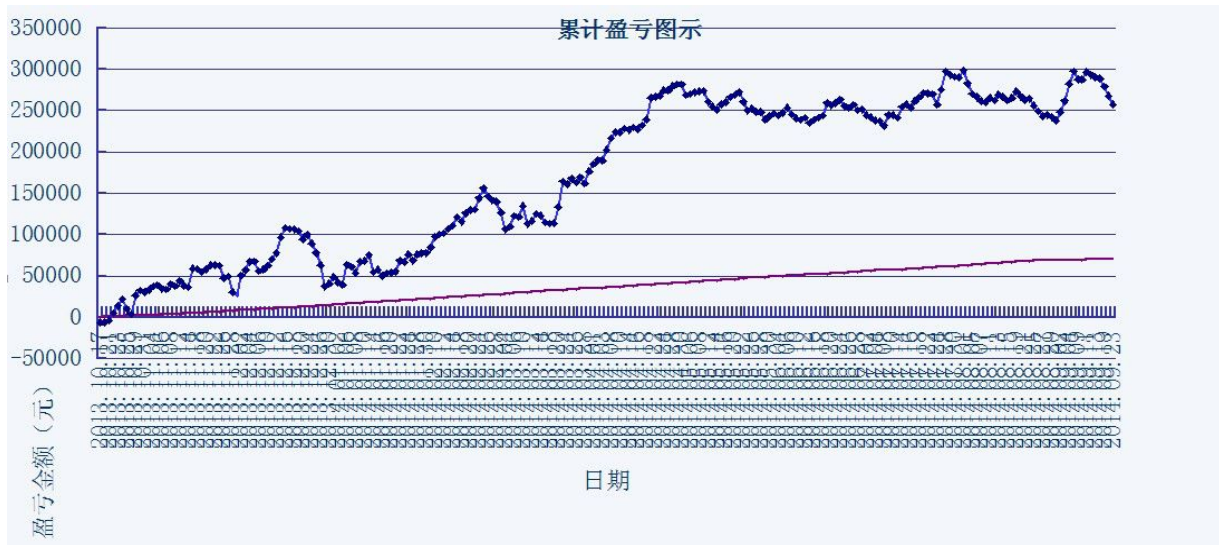

### 历史测试效果 (交易开拓者):

初始资金: 100万仓位: 固定开仓 两个策略各一手  
测试时间: 2010/4/16-2013/10/14 手续费标准: 万分之1 滑点: 0.2点  
期末权益: 4437888.8 交易次数: 4063 次  
胜率: 48.98% 平均盈利/平均亏损: 5413/3394  
盈亏比: 1.59 最大回撤: 3.2%

初始资金 100 万, 起始日期: 2010年4月16日 截止 2013年10月15日, 总盈利: 3735215.8  
总权益: 4735215.8元。

### 模型历史收益率曲线

交易盈亏曲线图

一 今日模型交易情况:

交易信号图:

15分钟策略(趋势)

15分钟策略(震荡)

二 今日成交情况:

15分钟策略(2)

今日无交易

15分钟策略(2)

IF1410	14点00分	买入平仓	1手	2419.2
IF1410	14点00分	买入开仓	1手	2419.2
IF1410	14点30分	卖出平仓	1手	2409.4
IF1410	14点30分	卖出开仓	1手	2409.4

三 今日盈亏情况:

15分钟策略(趋势)	平仓盈亏	0	持仓盈亏	0
15分钟策略(震荡)	平仓盈亏	-8940	持仓盈亏	+600

今日持仓情况:

15分钟策略(趋势)	无持仓
15分钟策略(震荡)	IF1410 空单 1手 价位 2420.0