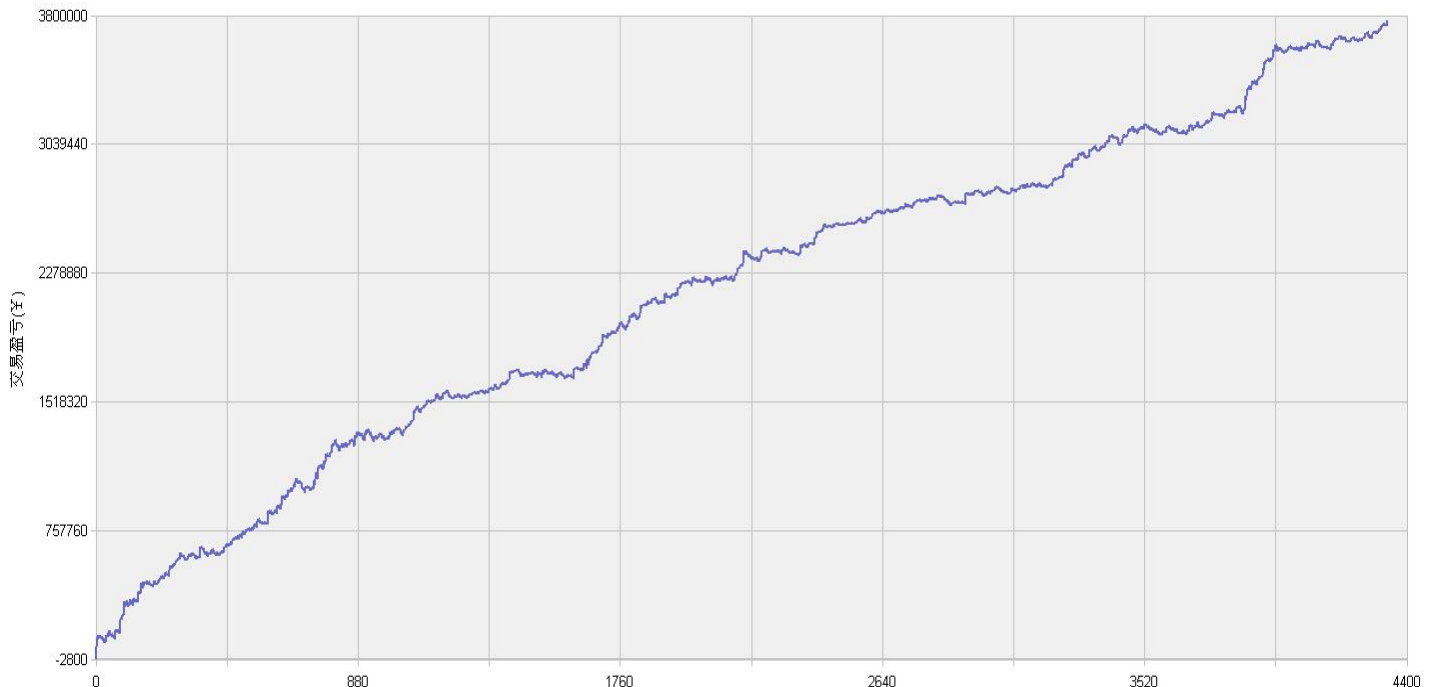

欢迎投资者交流策略，提出策略定制化要求

模型名称: 北斗系列 “天璇” “天权” 股指程序化策略  
模型分类: 3分钟周期隔夜 5分钟周期隔夜  
目前版本: v3.0

### 历史测试效果 (交易开拓者):

初始资金: 100万仓位: 固定开仓 两个策略各一手  
测试时间: 2010/4/16-2013/10/14 手续费标准: 万分之1 滑点: 0.2点  
期末权益: 4437888.8 交易次数: 4063 次  
胜率: 48.98% 平均盈利/平均亏损: 5413/3394  
盈亏比: 1.59 最大回撤: 3.2%

初始资金 100 万, 起始日期: 2010年4月16日 截止 2013年10月15日, 总盈利: 3735215.8  
总权益: 4735215.8元。

### 模型历史收益率曲线

交易盈亏曲线图

一 今日模型交易情况:

交易信号图:

15分钟策略(趋势)

15分钟策略(震荡)

二 今日成交情况:

15分钟策略(2)

15分钟策略(趋势)	无持仓
15分钟策略(震荡)	IF1410 空单 1手 价位 2420.0