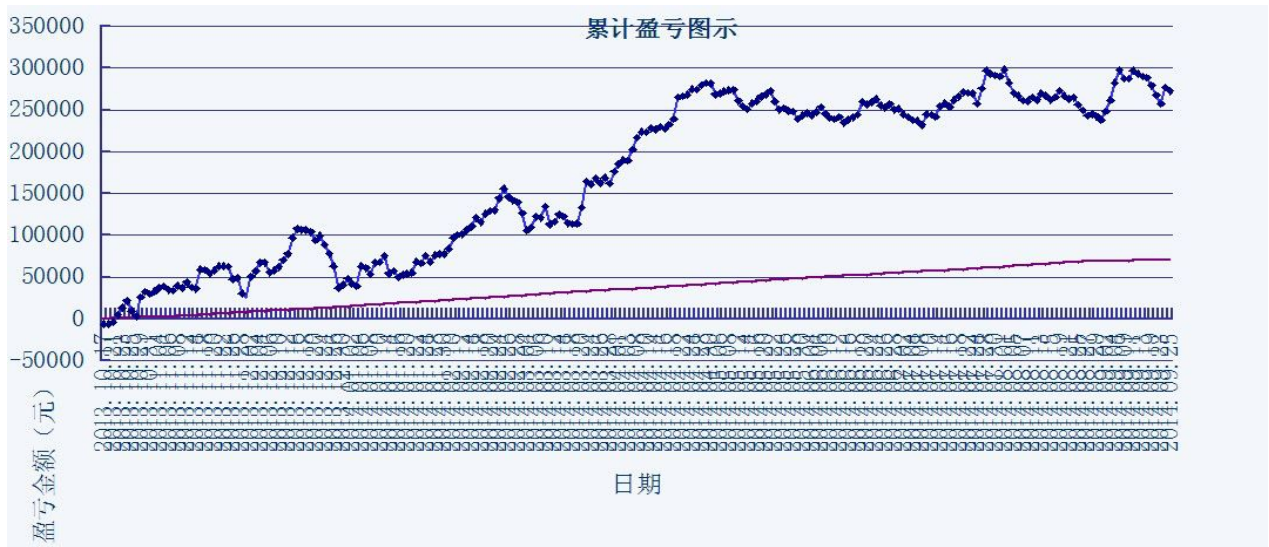

### 历史测试效果 (交易开拓者):

初始资金: 100万仓位: 固定开仓 两个策略各一手  
测试时间: 2010/4/16-2013/10/14 手续费标准: 万分之1 滑点: 0.2点  
期末权益: 4437888.8 交易次数: 4063 次  
胜率: 48.98% 平均盈利/平均亏损: 5413/3394  
盈亏比: 1.59 最大回撤: 3.2%

初始资金 100 万, 起始日期: 2010年4月16日 截止 2013年10月15日, 总盈利: 3735215.8  
总权益: 4735215.8元。

### 模型历史收益率曲线

交易盈亏曲线图

一 今日模型交易情况:

交易信号图:

15分钟策略(趋势)

15分钟策略(震荡)

二 今日成交情况:

15分钟策略(2)

IF1410 11点00分 卖出平仓 1手 2471.0

15分钟策略(2)

三 今日盈亏情况:

15分钟策略(趋势)	平仓盈亏	+16560	持仓盈亏	0
15分钟策略(震荡)	平仓盈亏	0	持仓盈亏	+6900

今日持仓情况:

15分钟策略(趋势)	无持仓
15分钟策略(震荡)	IF1410 多单 1手 价位 2435.6