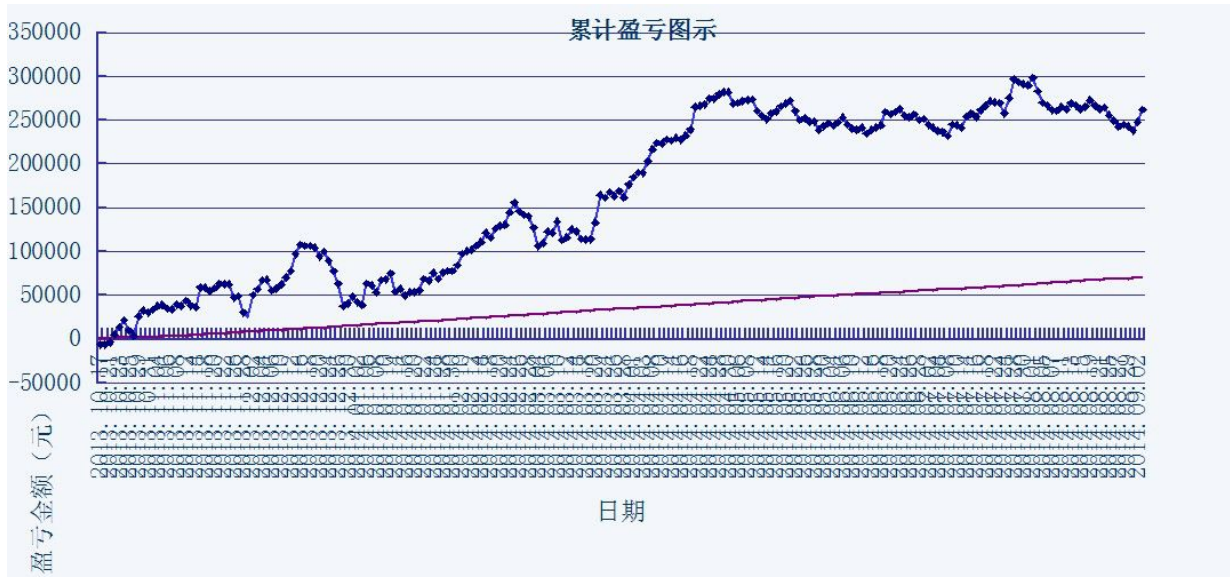

153号新纪元期货大厦

模型名称: 北斗系列 “天璇” “天权” 股指程序化策略
模型分类: 3分钟周期隔夜 5分钟周期隔夜
目前版本: v3.0

历史测试效果 (交易开拓者):

初始资金: 100万仓位: 固定开仓 两个策略各一手
测试时间: 2010/4/16-2013/10/14 手续费标准: 万分之1 滑点: 0.2点
期末权益: 4437888.8 交易次数: 4063 次
胜率: 48.98% 平均盈利/平均亏损: 5413/3394
盈亏比: 1.59 最大回撤: 3.2%

初始资金 100 万, 起始日期: 2010年4月16日 截止 2013年10月15日, 总盈利: 3735215.8
总权益: 4735215.8元。

模型历史收益率曲线

交易盈亏曲线图

一 今日模型交易情况:

交易信号图:

15分钟策略(趋势)

15分钟策略(震荡)

二 今日成交情况:

15分钟策略(2) 今日无信号

15分钟策略(2) 今日无信号

三 今日盈亏情况:

15分钟策略(趋势)	平仓盈亏	0	持仓盈亏	+18210
15分钟策略(震荡)	平仓盈亏	0	持仓盈亏	+12300

今日持仓情况:

15分钟策略(趋势)	IF1409	多单	1手	价位	2355.6
15分钟策略(震荡)	IF1409	多单	1手	价位	2375.2

免责声明

本报告的信息来源于已公开的资料，我们力求但不保证这些信息的准确性、完整性或可靠性。报告内容仅供参考，报告中的信息或所表达观点不构成期货交易依据，新纪元期货有限公司不对因使用本报告的内容而引致的损失承担任何责任。投资者不应将本报告为作出投资决策的惟一参考因素，亦不应认为本报告可以取代自己的判断。在决定投资前，如有需要，投资者务必向咨询期货研究员并谨慎决策。