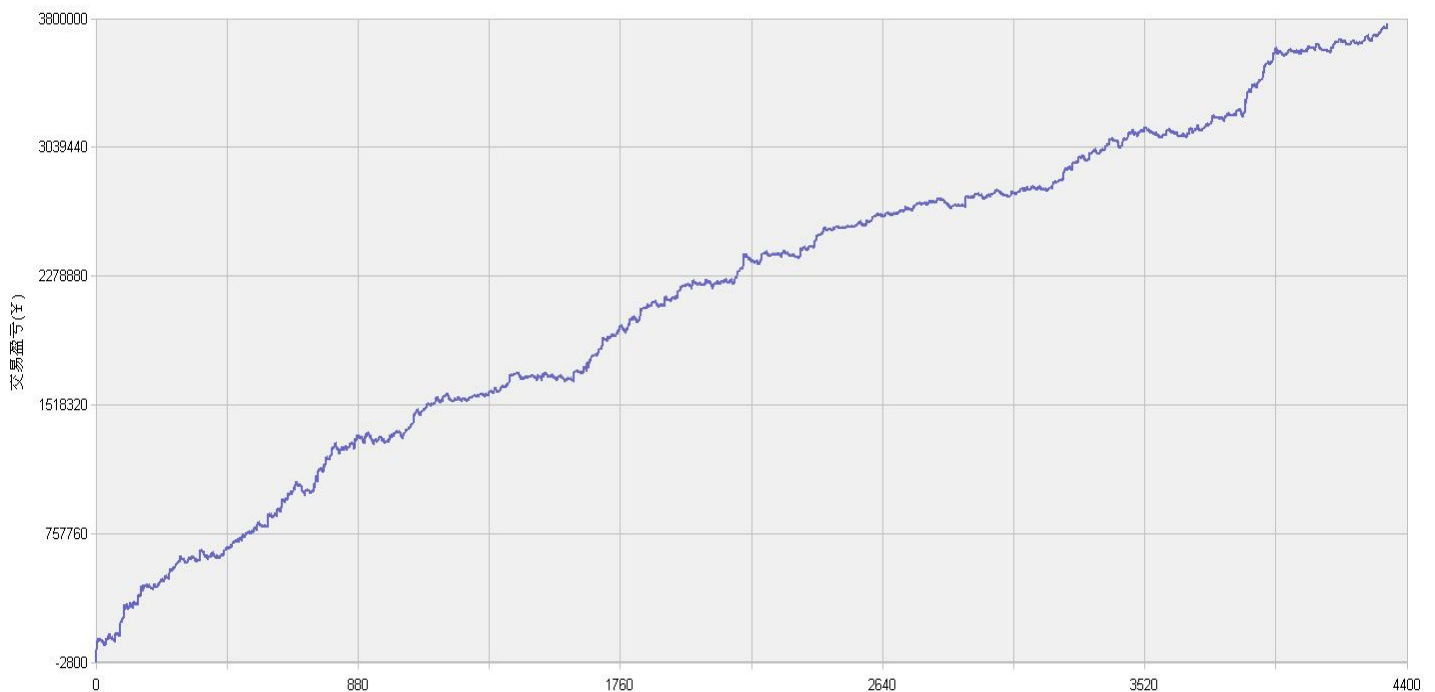

新纪元期指北斗系列程序化交易日报 2014年09月03日

模型品种：北斗系列程序化策略组合

“天璇” V3.0 股指15分钟周期隔夜(趋势)

(9月1日起更换为15分钟趋势程序)

“天权” V3.5 股指15分钟周期隔夜(震荡)

(8月26日起更换为15分钟震荡程序)

说明：

“北斗”程序化交易系列模型，取义于市场趋势波动所闪现出来的交易机会，在每日开盘瞬间或者日内趋势呈现时立即给出当日交易点位。适用于国内金融、商品期货交易，使用1分钟，3分钟，5分钟，15分钟，30分钟交易周期，本系统采取平仓反手交易和短时无仓并存的交易方式，适用于具有一定资金规模的中短线交易者。

153号新纪元期货大厦

模型名称: 北斗系列 “天璇” “天权” 股指程序化策略
模型分类: 3分钟周期隔夜 5分钟周期隔夜
目前版本: v3.0

历史测试效果 (交易开拓者):

初始资金: 100万仓位: 固定开仓 两个策略各一手
测试时间: 2010/4/16-2013/10/14 手续费标准: 万分之1 滑点: 0.2点
期末权益: 4437888.8 交易次数: 4063 次
胜率: 48.98% 平均盈利/平均亏损: 5413/3394
盈亏比: 1.59 最大回撤: 3.2%

初始资金 100 万, 起始日期: 2010年4月16日 截止 2013年10月15日, 总盈利: 3735215.8
总权益: 4735215.8元。

模型历史收益率曲线

交易盈亏曲线图

一 今日模型交易情况:

交易信号图:

15分钟策略(趋势)

15分钟策略(震荡)

二 今日成交情况: