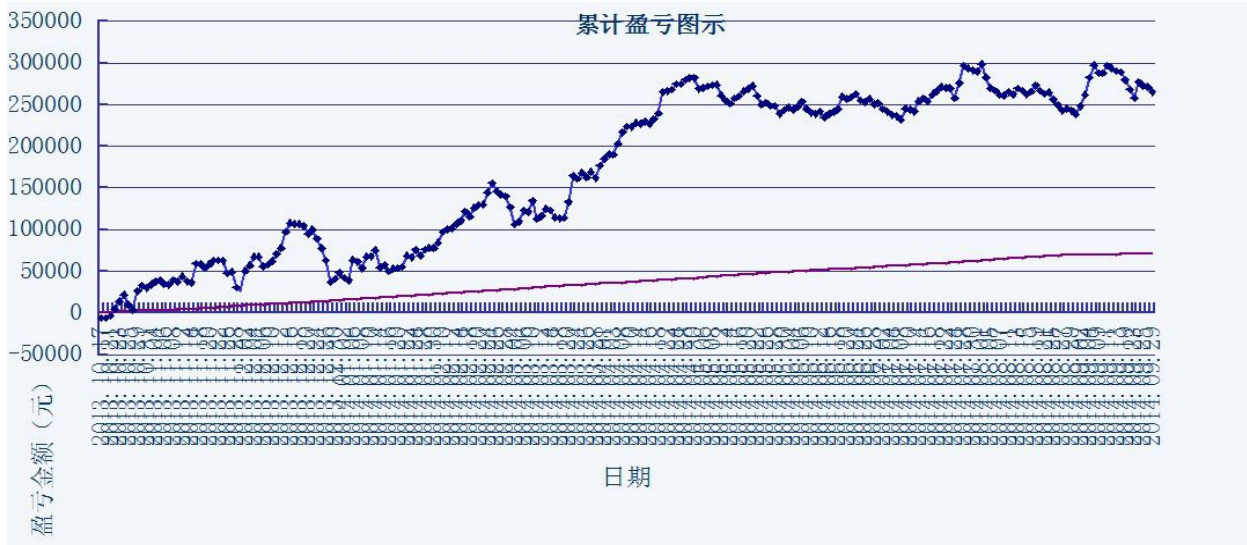

初始资金 100 万, 起始日期: 2010年4月16日 截止 2013年10月15日, 总盈利: 3735215.8
总权益: 4735215.8元。

模型历史收益率曲线

交易盈亏曲线图

一 今日模型交易情况:

交易信号图:

15分钟策略(趋势)

15分钟策略(震荡)

二 今日成交情况:

15分钟策略(2) 今日无交易

15分钟策略(2) 今日无交易

三 今日盈亏情况:

15分钟策略(趋势)	平仓盈亏 0	持仓盈亏 0
15分钟策略(震荡)	平仓盈亏 0	持仓盈亏 -600

今日持仓情况:

15分钟策略(趋势)	无持仓
15分钟策略(震荡)	IF1410 空单 1手 价位 2455.4

免责声明

本报告的信息来源于已公开的资料，我们力求但不保证这些信息的准确性、完整性或可靠性。报告内容仅供参考，报告中的信息或所表达观点不构成期货交易依据，新纪元期货有限公司不对因使用本报告的内容而引致的损失承担任何责任。投资者不应将本报告为作出投资决策的惟一参考因素，亦不应认为本报告可以取代自己的判断。在决定投资前，如有需要，投资者务必向咨询期货研究员并谨慎决策。