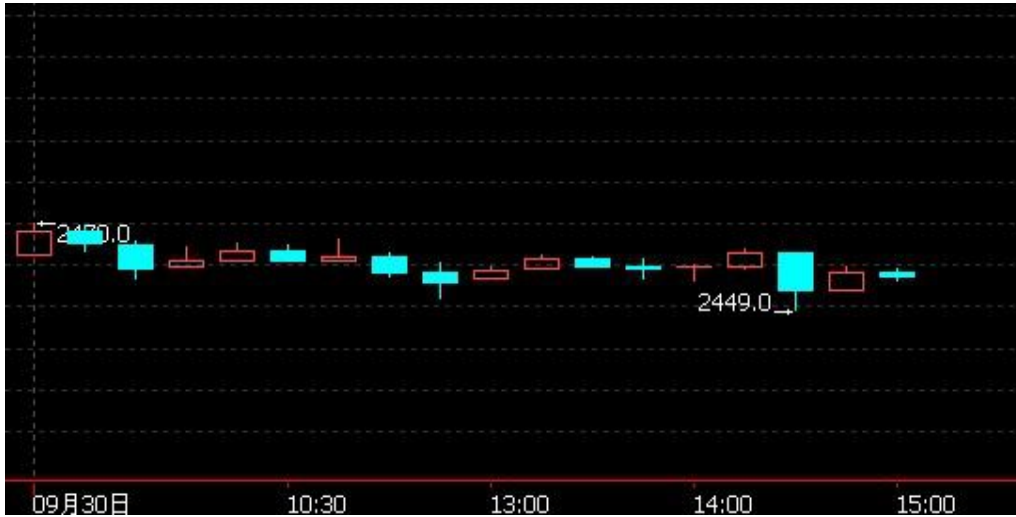

欢迎投资者交流策略，提出策略定制化要求

模型名称: 北斗系列 “天璇” “天权” 股指程序化策略
模型分类: 3分钟周期隔夜 5分钟周期隔夜
目前版本: v3.0

历史测试效果 (交易开拓者):

初始资金: 100万 仓位: 固定开仓 两个策略各一手
测试时间: 2010/4/16-2013/10/14 手续费标准: 万分之1 滑点: 0.2点
期末权益: 4437888.8 交易次数: 4063 次
胜率: 48.98% 平均盈利/平均亏损: 5413/3394
盈亏比: 1.59 最大回撤: 3.2%

初始资金 100 万, 起始日期: 2010年4月16日 截止 2013年10月15日, 总盈利: 3735215.8
总权益: 4735215.8元。

模型历史收益率曲线

交易盈亏曲线图

一 今日模型交易情况:

交易信号图:

15分钟策略(趋势)

15分钟策略(震荡)

二 今日成交情况:

15分钟策略(2) 今日无交易

15分钟策略(2) 今日无交易

三 今日盈亏情况:

15分钟策略(趋势)	平仓盈亏 0	持仓盈亏 0
15分钟策略(震荡)	平仓盈亏 0	持仓盈亏 -600

今日持仓情况:

15分钟策略(趋势)	无持仓
15分钟策略(震荡)	IF1410 空单 1手 价位 2455.4

免责声明

本报告的信息来源于已公开的资料，我们力求但不保证这些信息的准确性、完整性或可靠性。报告内容仅供参考，报告中的信息或所表达观点不构成期货交易依据，新纪元期货有限公司不对因使用本报告的内容而引致的损失承担任何责任。投资者不应将本报告为作出投资决策的惟一参考因素，亦不应认为本报告可以取代自己的判断。在决定投资前，如有需要，投资者务必向咨询期货研究员并谨慎决策。