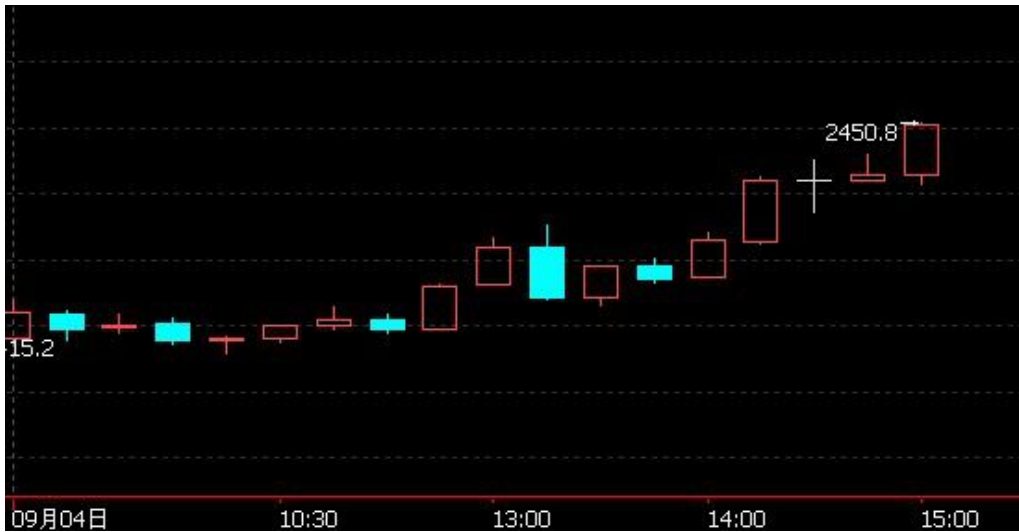

### 历史测试效果 (交易开拓者):

初始资金: 100万 仓位: 固定开仓 两个策略各一手  
测试时间: 2010/4/16-2013/10/14 手续费标准: 万分之1 滑点: 0.2点  
期末权益: 4437888.8 交易次数: 4063 次  
胜率: 48.98% 平均盈利/平均亏损: 5413/3394  
盈亏比: 1.59 最大回撤: 3.2%

初始资金 100 万, 起始日期: 2010年4月16日 截止 2013年10月15日, 总盈利: 3735215.8  
总权益: 4735215.8元。

### 模型历史收益率曲线

交易盈亏曲线图

一 今日模型交易情况:

交易信号图:

15分钟策略(趋势)

15分钟策略(震荡)

二 今日成交情况:

15分钟策略(2) 今日无交易

15分钟策略(2) 今日无交易

三 今日盈亏情况:

15分钟策略(趋势)	平仓盈亏	0	持仓盈亏	+28440
15分钟策略(震荡)	平仓盈亏	0	持仓盈亏	+22560

今日持仓情况:

15分钟策略(趋势)	IF1409	多单	1手	价位	2355.6
15分钟策略(震荡)	IF1409	多单	1手	价位	2375.2