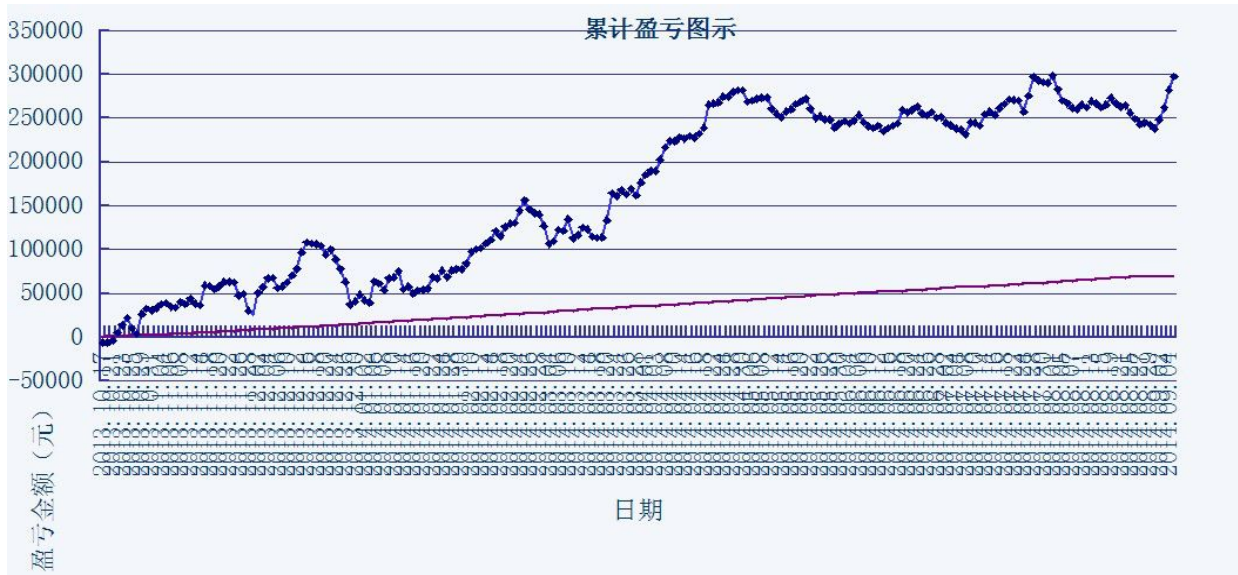

初始资金 100 万, 起始日期: 2010年4月16日 截止 2013年10月15日, 总盈利: 3735215.8
总权益: 4735215.8元。

模型历史收益率曲线

交易盈亏曲线图

一 今日模型交易情况:

交易信号图:

15分钟策略(趋势)

15分钟策略(震荡)

二 今日成交情况:

15分钟策略(2) 今日无交易

15分钟策略(2) 今日无交易

三 今日盈亏情况:

15分钟策略(趋势)	平仓盈亏	0	持仓盈亏	+35940
15分钟策略(震荡)	平仓盈亏	0	持仓盈亏	-30060

今日持仓情况:

15分钟策略(趋势)	IF1409	多单	1手	价位	2355.6
15分钟策略(震荡)	IF1409	空单	1手	价位	2375.2

免责声明

本报告的信息来源于已公开的资料，我们力求但不保证这些信息的准确性、完整性或可靠性。报告内容仅供参考，报告中的信息或所表达观点不构成期货交易依据，新纪元期货有限公司不对因使用本报告的内容而引致的损失承担任何责任。投资者不应将本报告为作出投资决策的惟一参考因素，亦不应认为本报告可以取代自己的判断。在决定投资前，如有需要，投资者务必向咨询期货研究员并谨慎决策。