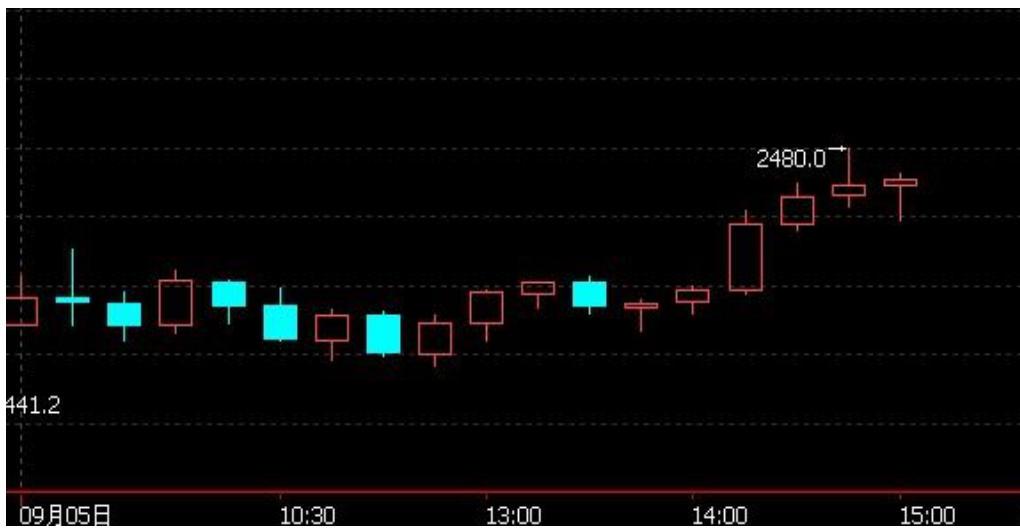

欢迎投资者交流策略，提出策略定制化要求

模型名称: 北斗系列 “天璇” “天权” 股指程序化策略
模型分类: 3分钟周期隔夜 5分钟周期隔夜
目前版本: v3.0

历史测试效果 (交易开拓者):

初始资金: 100万 仓位: 固定开仓 两个策略各一手
测试时间: 2010/4/16-2013/10/14 手续费标准: 万分之1 滑点: 0.2点
期末权益: 4437888.8 交易次数: 4063 次
胜率: 48.98% 平均盈利/平均亏损: 5413/3394
盈亏比: 1.59 最大回撤: 3.2%

初始资金 100 万, 起始日期: 2010年4月16日 截止 2013年10月15日, 总盈利: 3735215.8
总权益: 4735215.8元。

模型历史收益率曲线

交易盈亏曲线图

一 今日模型交易情况:

交易信号图:

15分钟策略(趋势)

15分钟策略(震荡)

二 今日成交情况:

15分钟策略(2) 今日无交易

15分钟策略(2) 今日无交易

三 今日盈亏情况:

15分钟策略(趋势)	平仓盈亏	0	持仓盈亏	+35940
15分钟策略(震荡)	平仓盈亏	0	持仓盈亏	-30060

今日持仓情况:

15分钟策略(趋势)	IF1409	多单	1手	价位	2355.6
15分钟策略(震荡)	IF1409	空单	1手	价位	2375.2

免责声明

本报告的信息来源于已公开的资料，我们力求但不保证这些信息的准确性、完整性或可靠性。报告内容仅供参考，报告中的信息或所表达观点不构成期货交易依据，新纪元期货有限公司不对因使用本报告的内容而引致的损失承担任何责任。投资者不应将本报告为作出投资决策的惟一参考因素，亦不应认为本报告可以取代自己的判断。在决定投资前，如有需要，投资者务必向咨询期货研究员并谨慎决策。